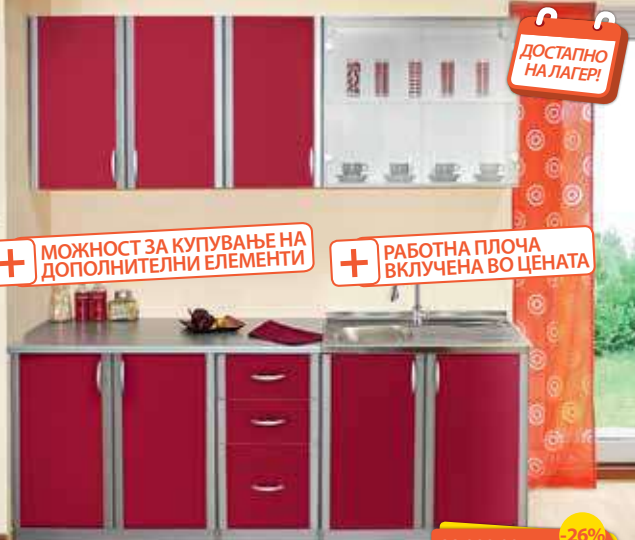

+ РАБОТНА ПЛОЧА
ВКЛУЧЕНА ВО ЦЕНАТА

ДОСТАПНО
НА ЛАГЕР!

МОНТАНА кујна 2 м, венге/даб, сиво/црвена
*во цената не е вклучен мијалникот и електричните апарати

22.990,00
16.990,00

30%
ЗАШТЕДА

+ МЕТАЛНИ РАЧКИ

+ РАБОТНА ПЛОЧА
ВКЛУЧЕНА ВО ЦЕНАТА