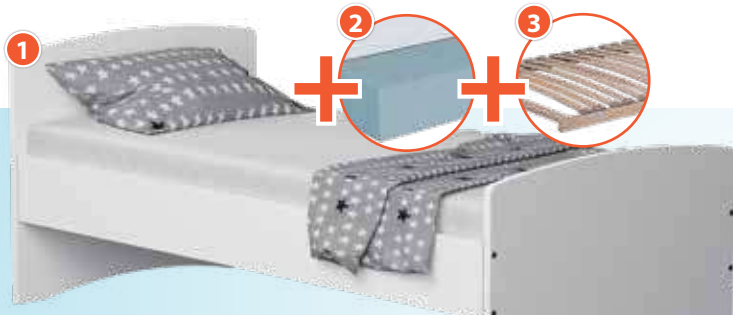

КОМПЛЕТ ЈУНИОР КРЕВЕТ

1. ЈУНИОР кревет, 200 x 90 см
2. ПРИМАСАН душек, 200 x 90 x 15 см
  • ПУ пена и декоративно плетиво, прошиено со вата
3. ЕКОНОМИК подница, 200 x 90 x 6 см
  • 26 еластични даскички
  • пластични носачи на даскички

~~21.370,00~~ -48%
10.990,00