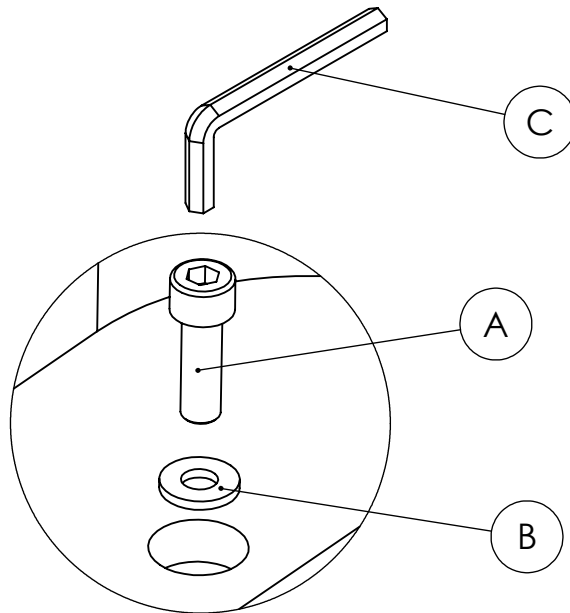

Prima.

Klub stol SAHARA

90x50

	DIM	STK	COLLI
1	950x550x60	1	1/3
2	440x420x136	1	2/3
3	440x420x136	1	3/3

Colli 2/3			
A	B	C	D
			
6X M8X25	6X M8	1X	⊕ 6 4x

1/2

1.

- A  6x
- B  6x
- C  1x

DETALJ A