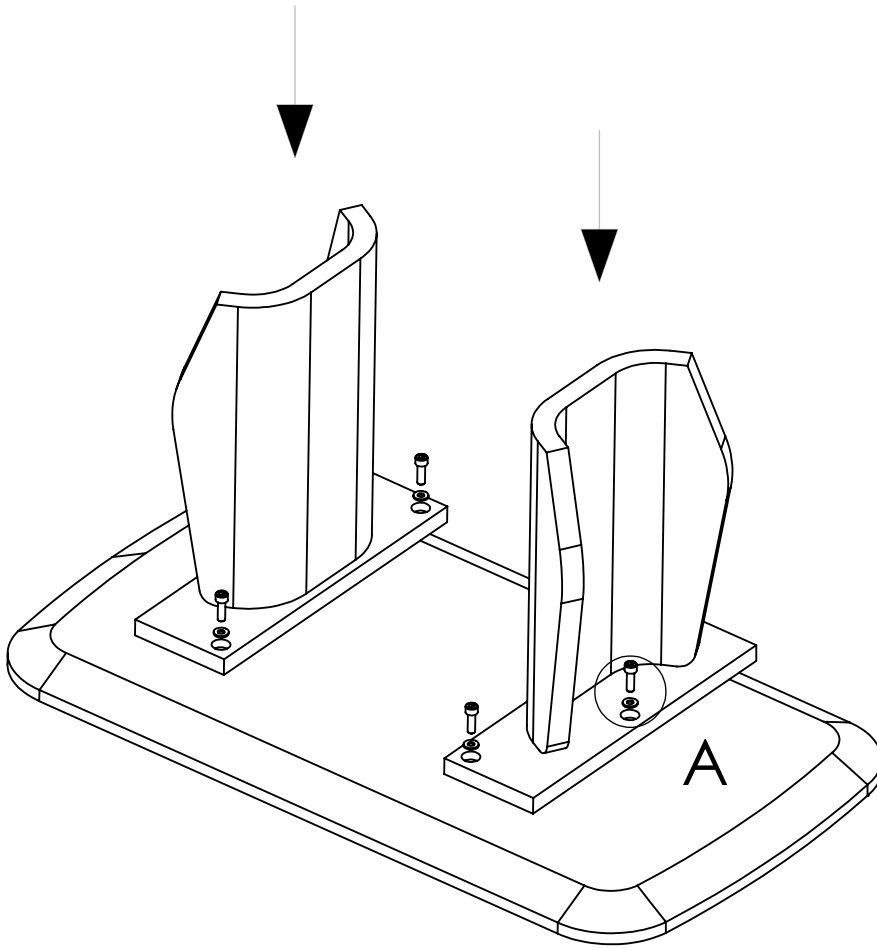

Prima.

Klub stol SAHARA

90x50

	DIM	STK	COLLI
1	950x550x60	1	1/3
2	440x420x136	1	2/3
3	440x420x136	1	3/3

Colli 2/3			
A	B	C	D
			
6X M8X25	6X M8	1X	⊕ 6 4x

1/2

1.

- A  6x
- B  6x
- C  1x