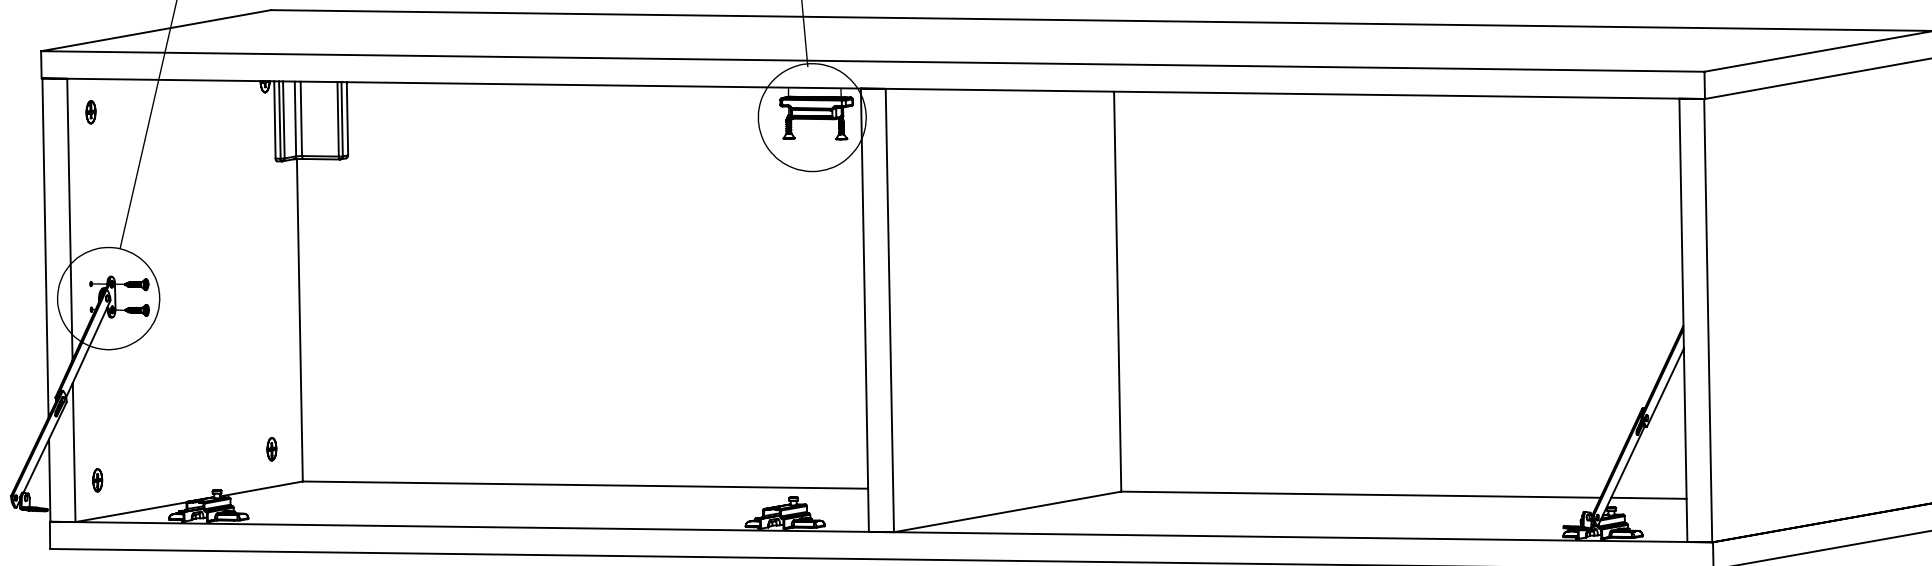

PC RIVA REGAL KOMODA VISEĆA 120 1 VRATA

14.

 2X 06151	3X15 6X 00229
	 1X 05364