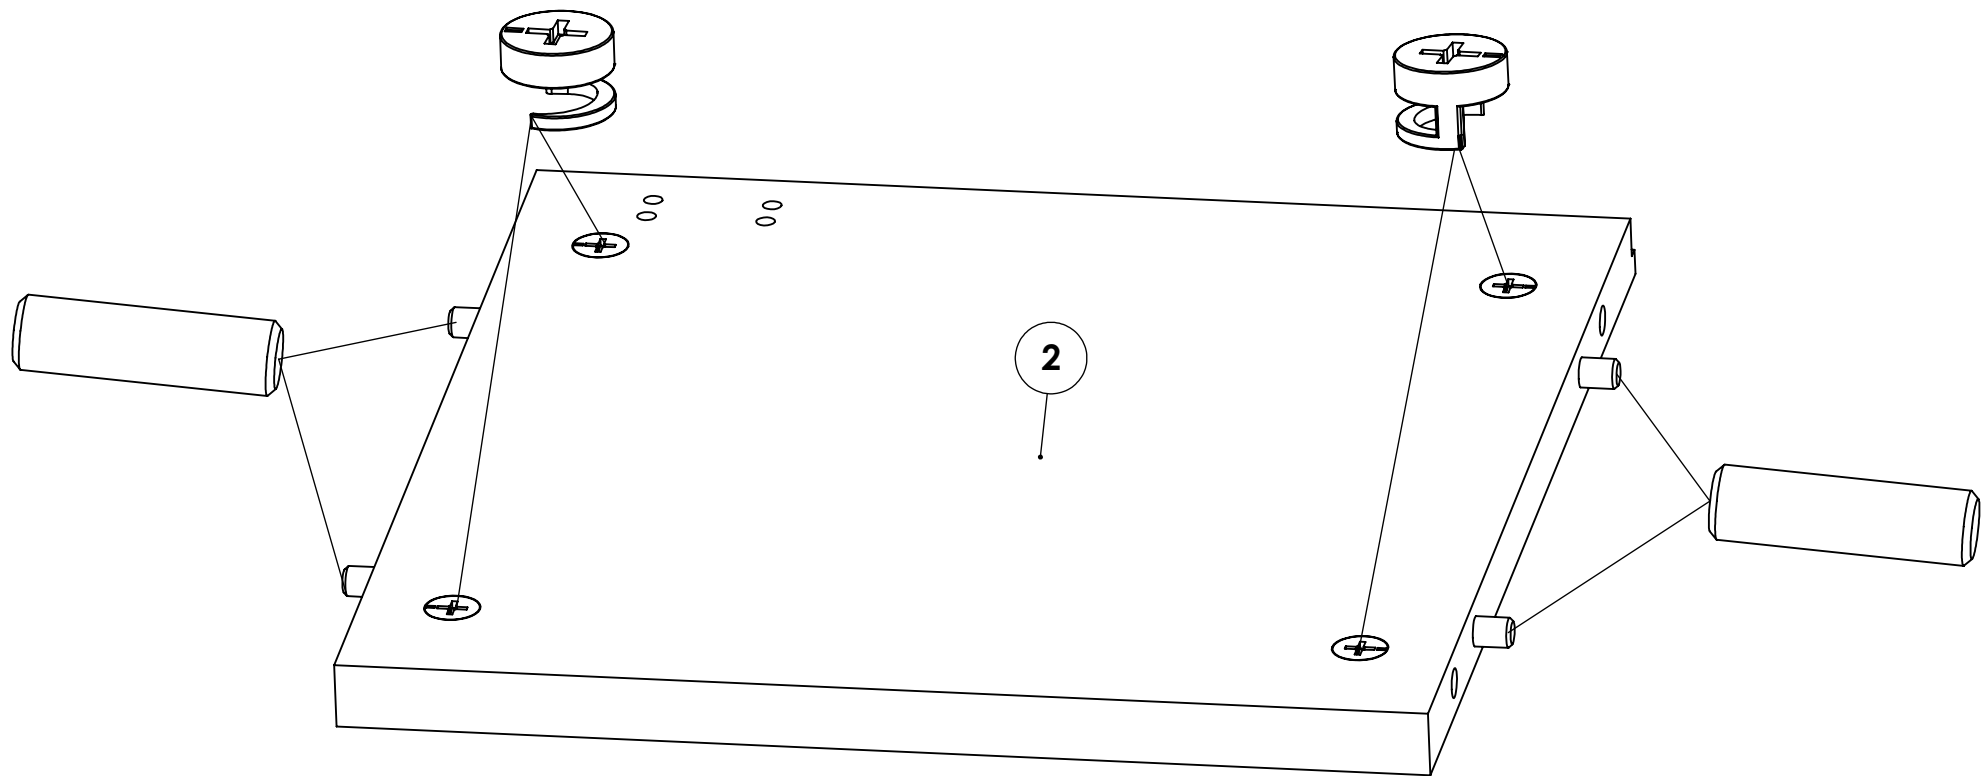

PC RIVA REGAL POLICA VISEĆA 1 VRATA

2.

8x35	18/19
4X 05908	4X 00324