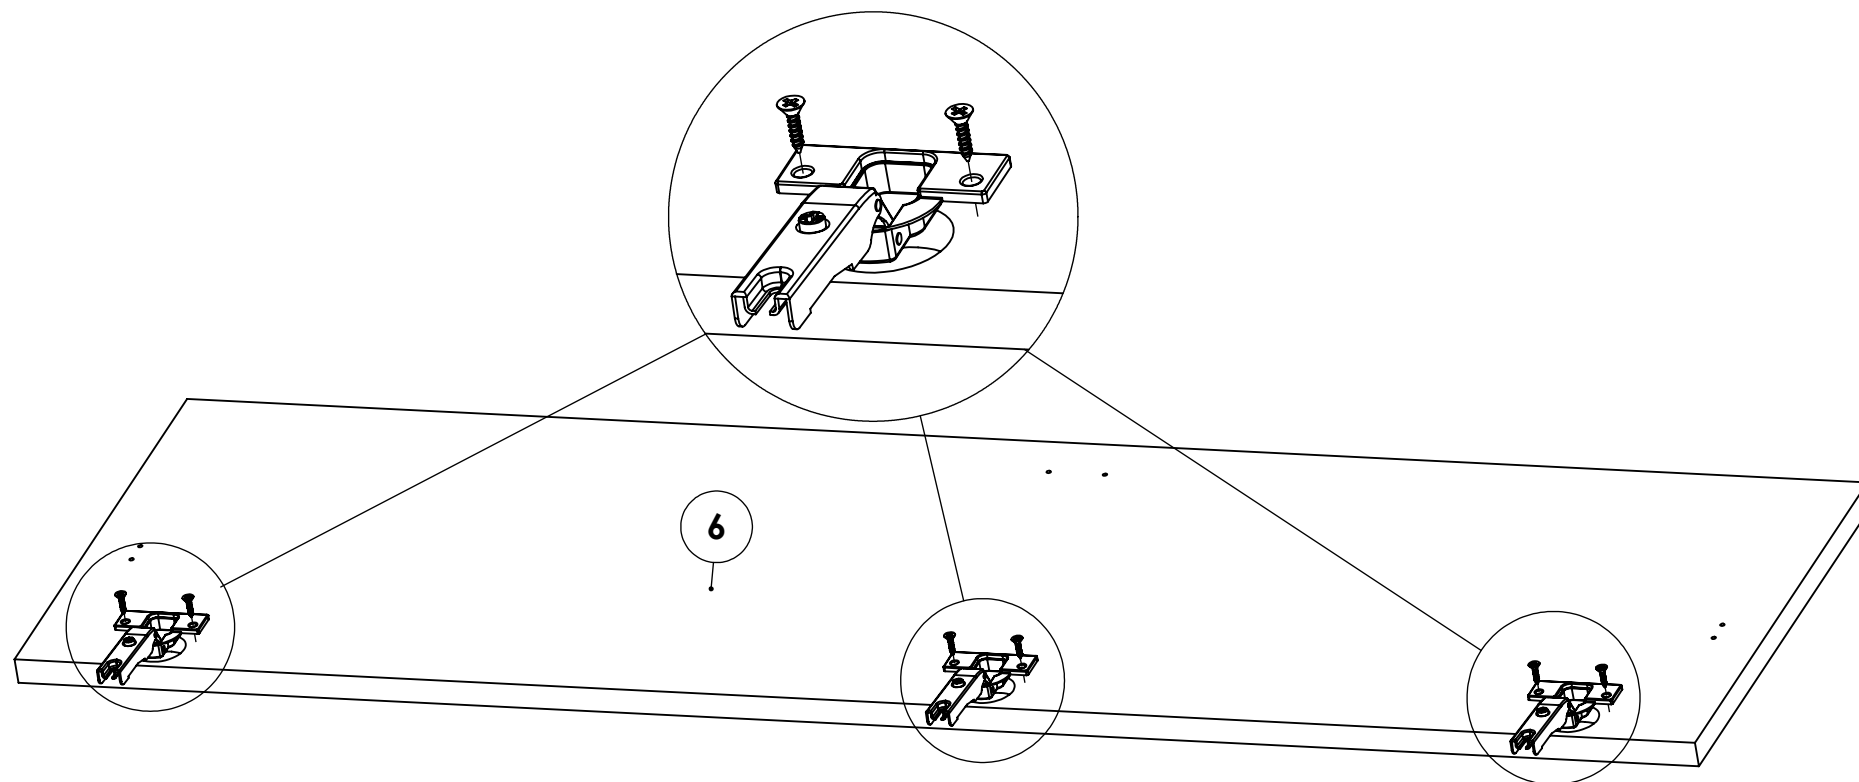

PC RIVA REGAL KOMODA VISEĆA 120 1 VRATA

6.