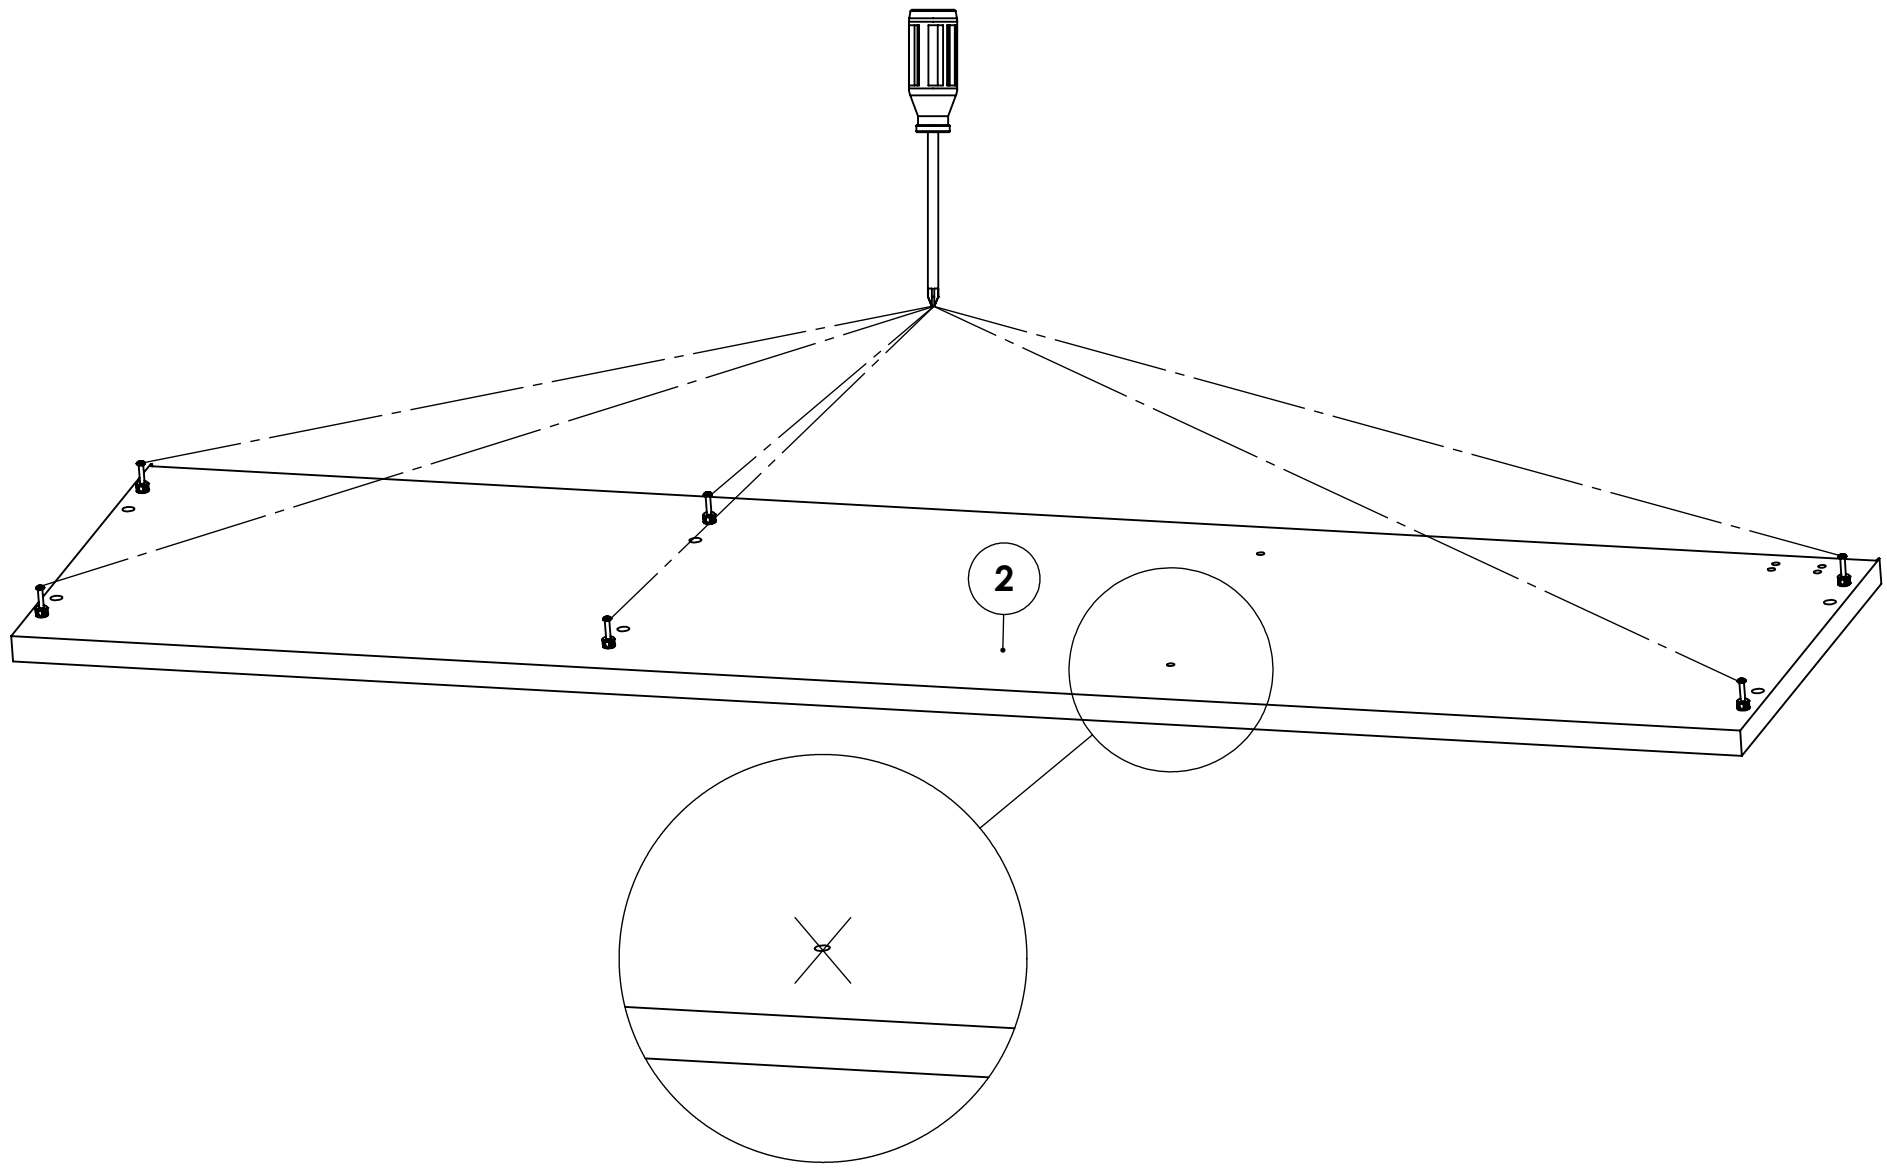

PC RIVA regal viseći element 120 1 vrata

2.