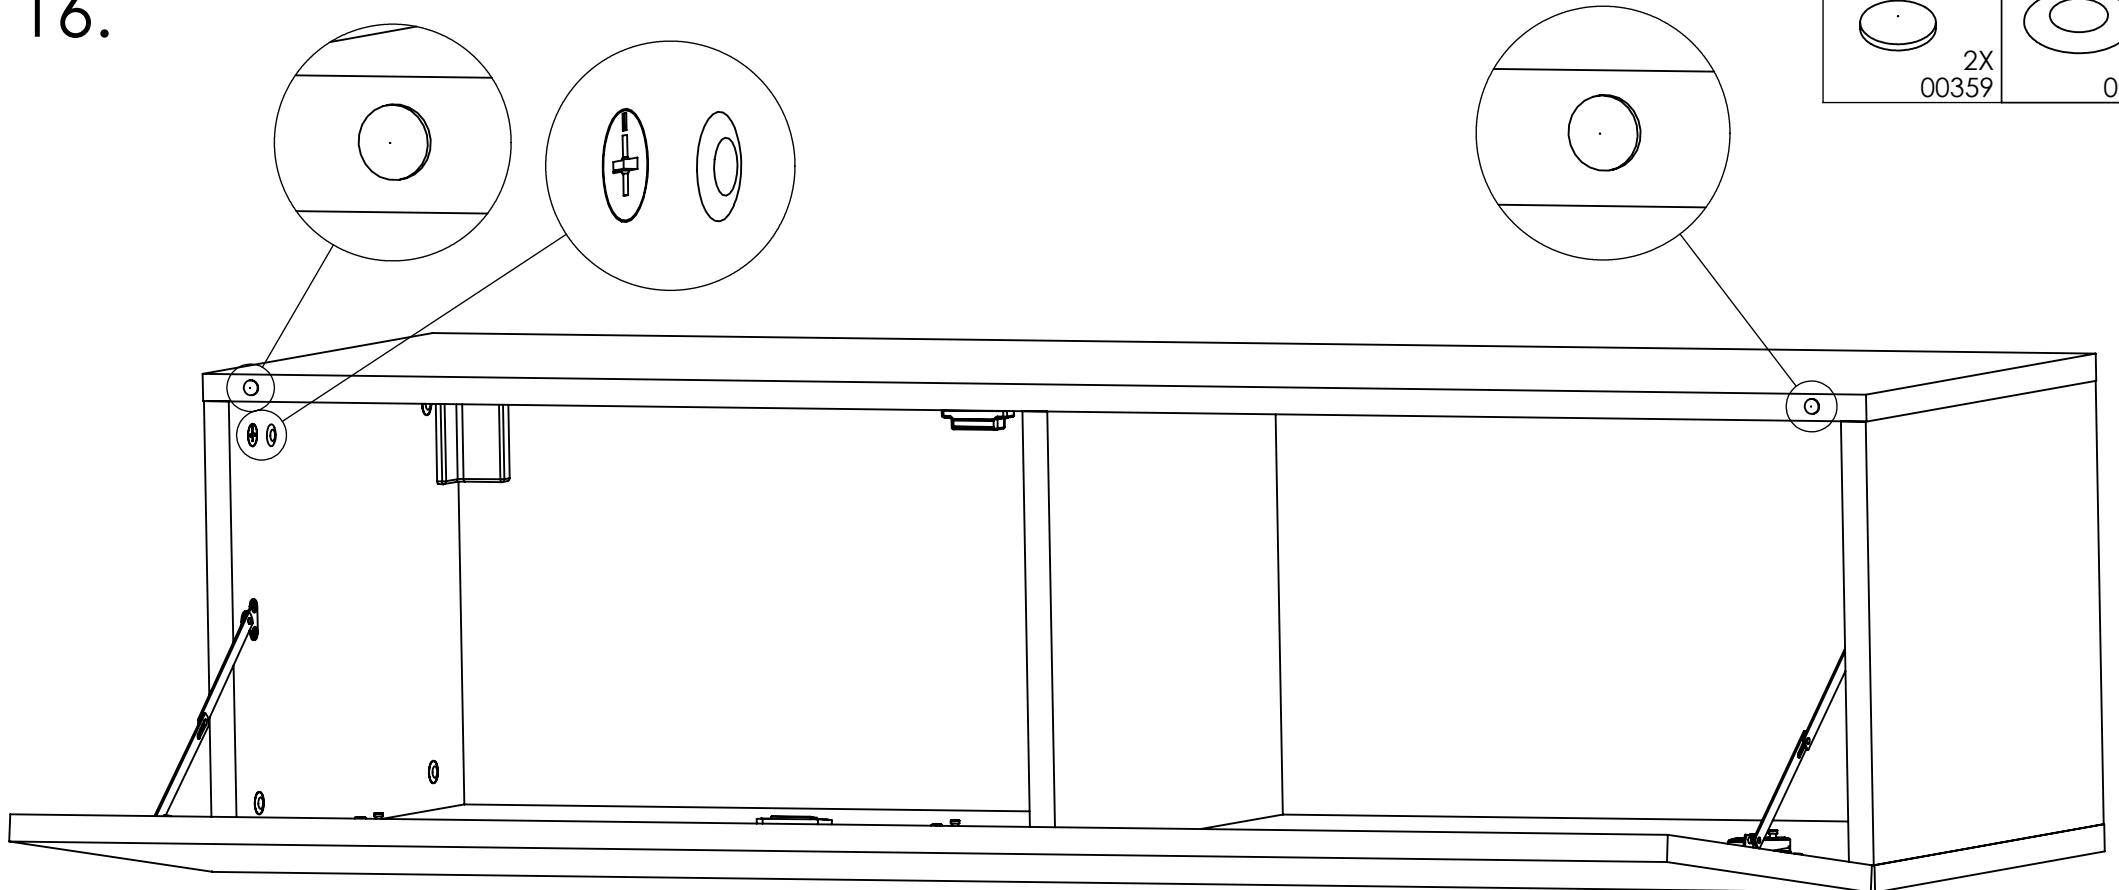

PC RIVA REGAL KOMODA VISEĆA 120 1 VRATA

16.