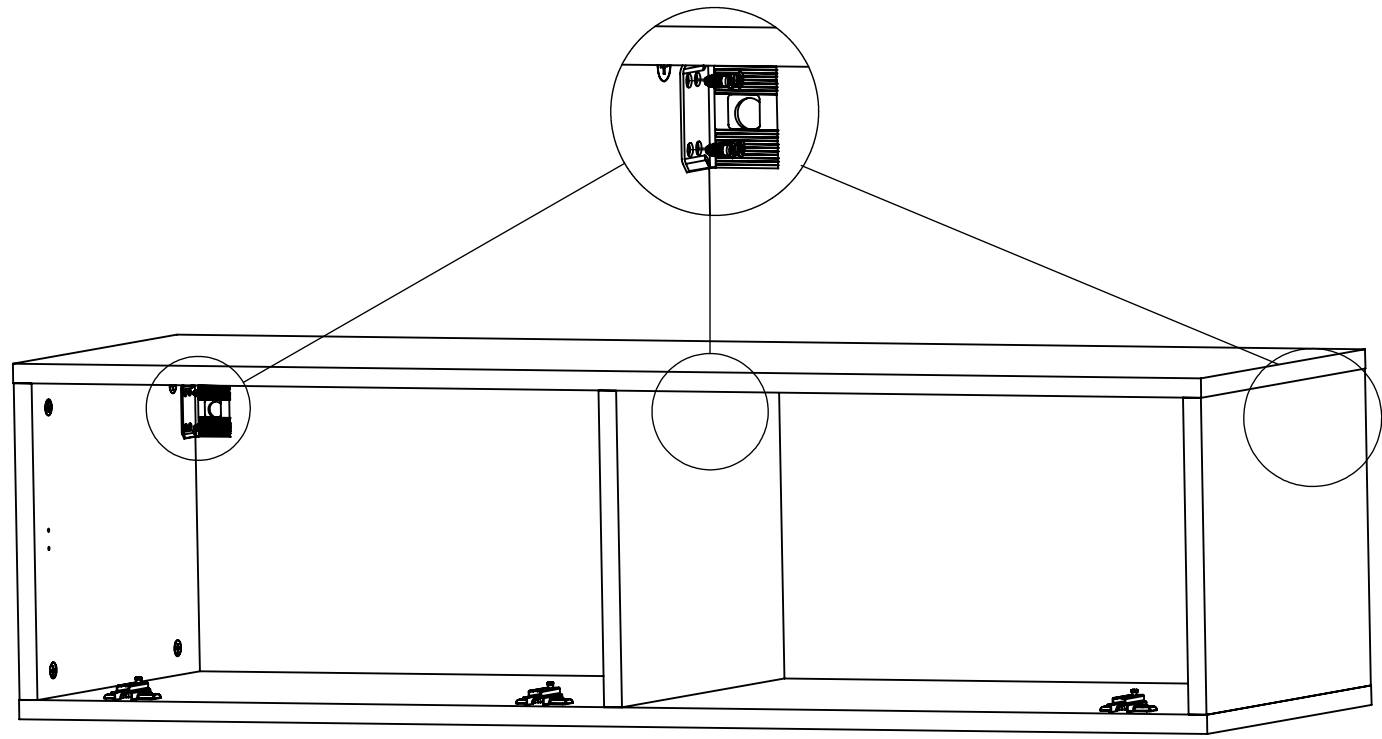

PC RIVA REGAL KOMODA VISEĆA 120 1 VRATA

10.