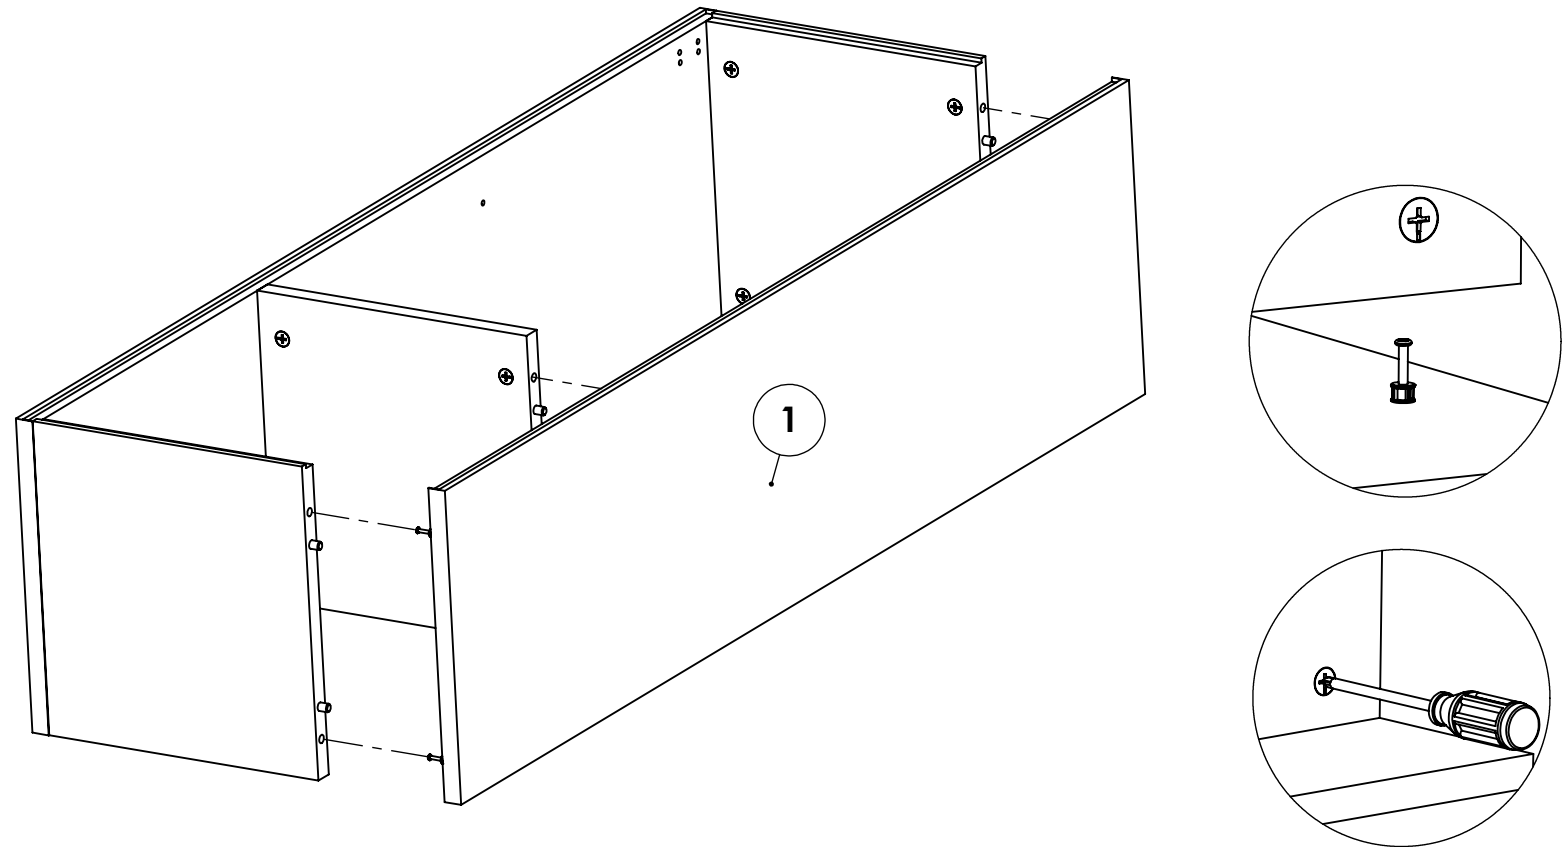

PC RIVA regal viseći element 120 1 vrata

7.