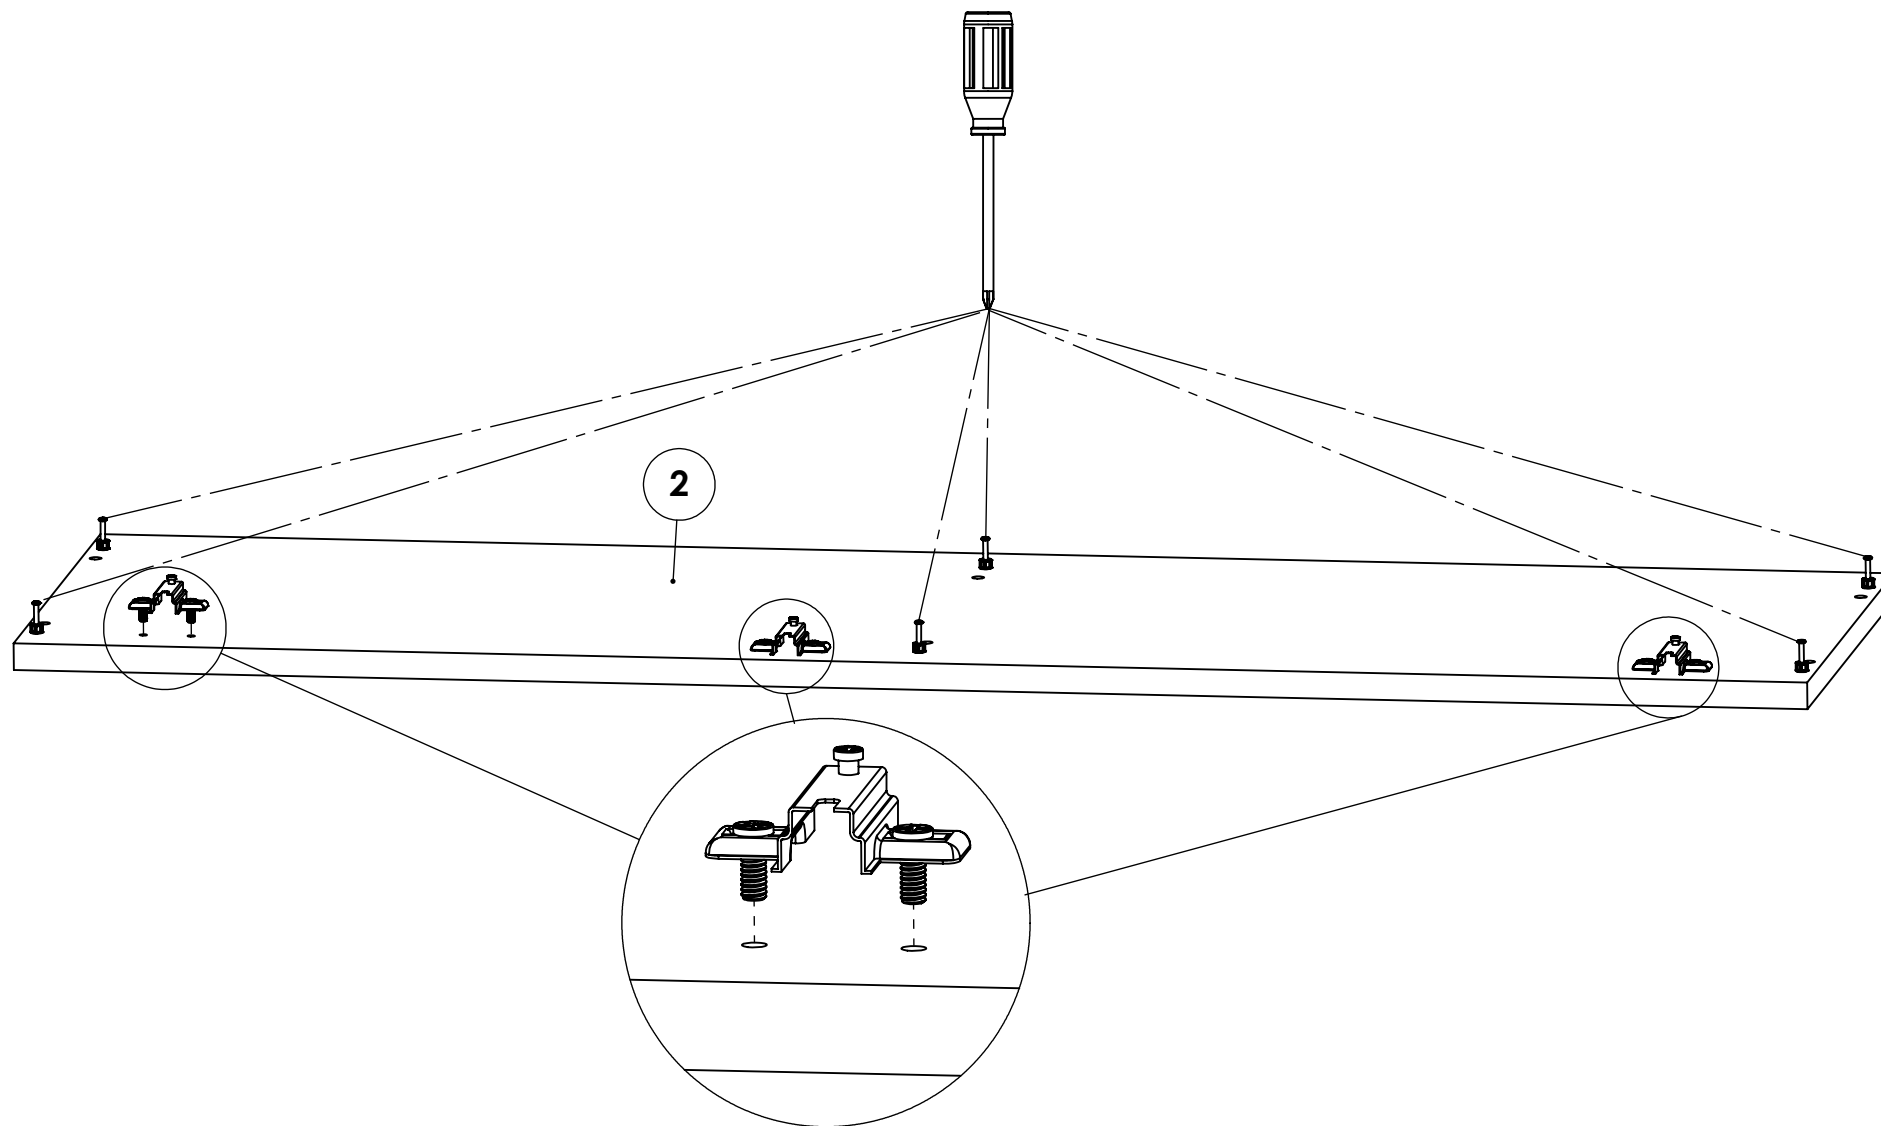

# PC RIVA REGAL KOMODA VISEĆA 120 1 VRATA

2.