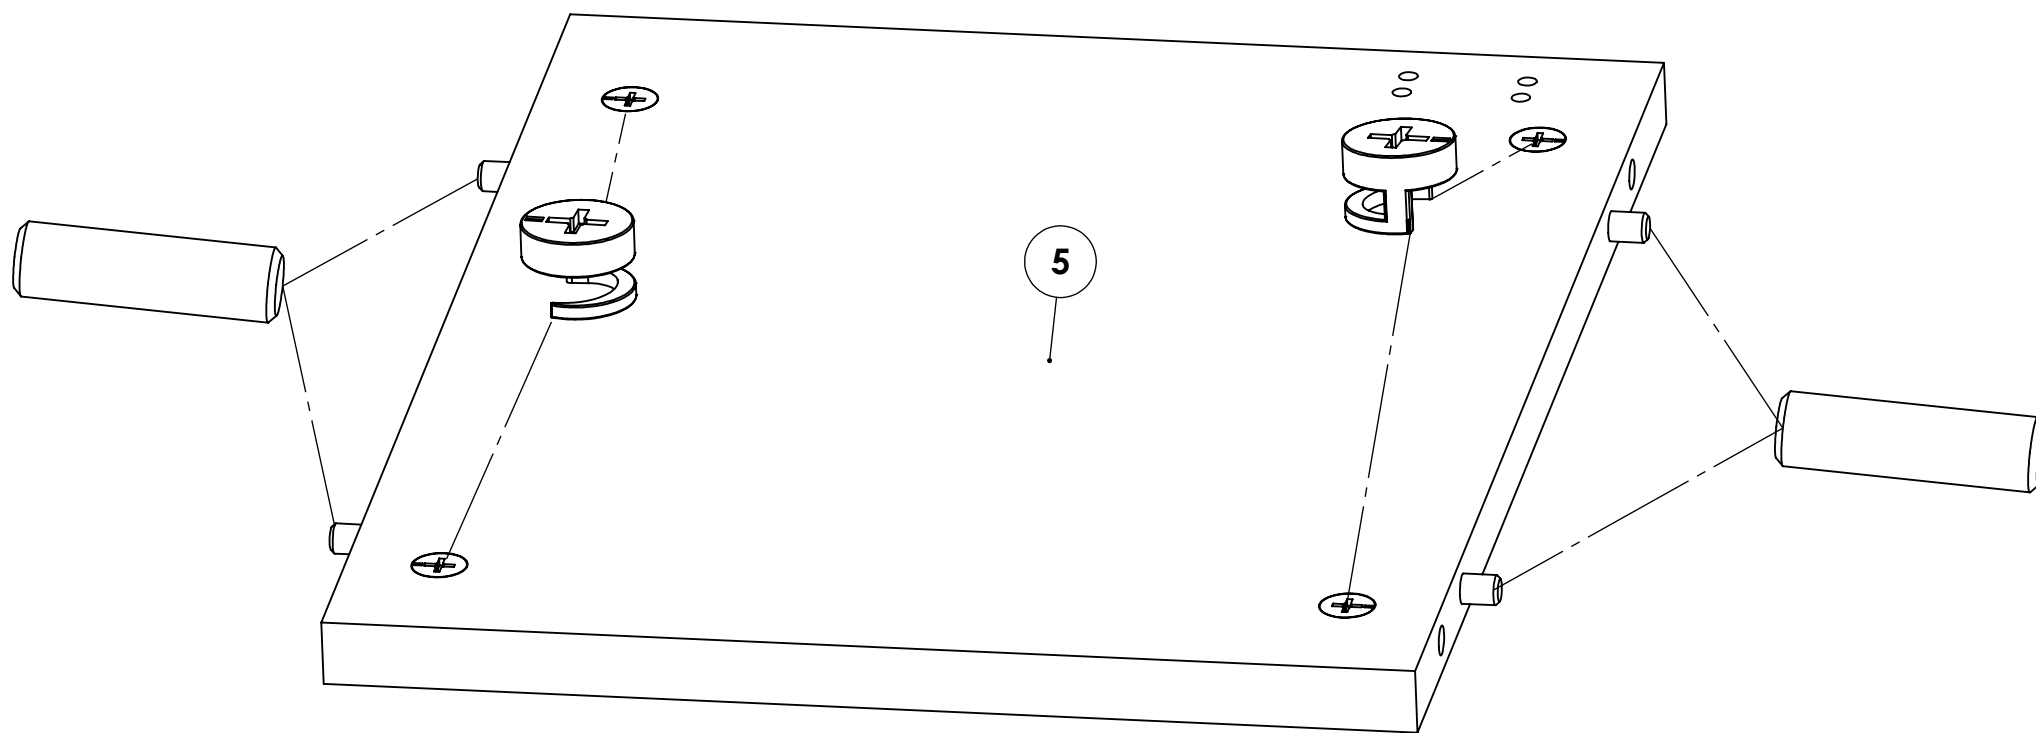

PC RIVA REGAL KOMODA VISEĆA 120 1 VRATA

5.

8x35	18/19
4X 05908	4X 00324