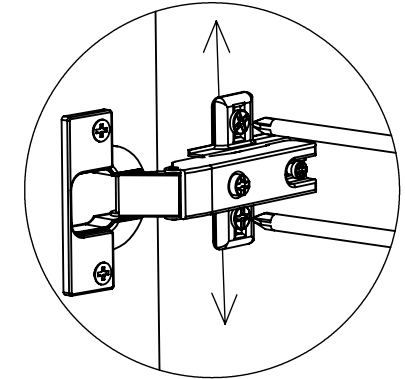

## PC RIVA REGAL POLCA VISEĆA 1 VRATA

	DIM	kom
1.	330X310	2
2.	294X310	1
3.	294X310	1
4.	338X326	1
5.	314X314	1

 8x35 8X 05908	 18/19 8X 00324	 7X24 8X 00323	 3,5X16 4X 01231
 2X 29228	 2X 09936	 2X 00359	 30X 10107
 8X 00197			