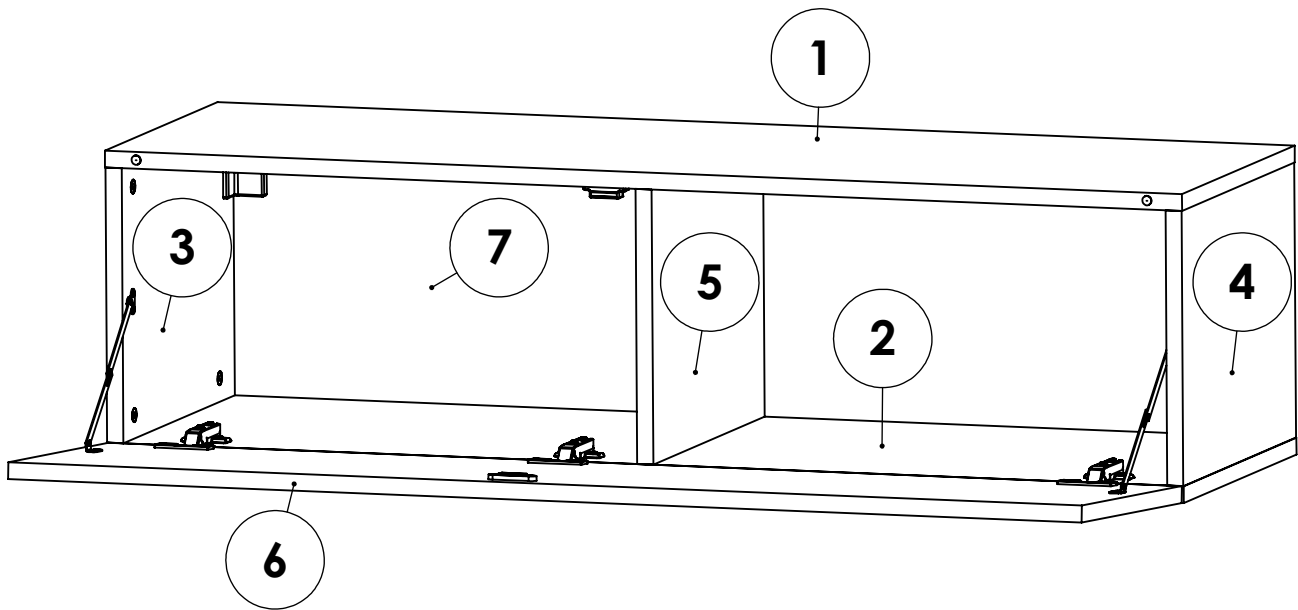

PC RIVA REGAL KOMODA VISEĆA 120 1 VRATA

	DIM	kom
1.	1200X380	1
2.	1200X380	1
3.	294X380	1
4.	294X380	1
5.	294X376	1
6.	1196X338	1
7.	1183X314	1

8x35  12X 05908	18/19  12X 00324	7X24  12X 00323	3,5X16  6X 01231
 3X 29228	 3X 09936	 2X 00359	 12X 00229
 12X 00197	 2X 06151	 50X 10109	 1X 05364