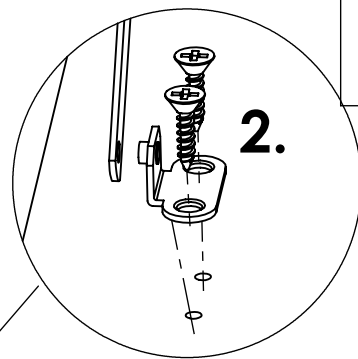

PC RIVA REGAL KOMODA VISEĆA 120 1 VRATA

15.