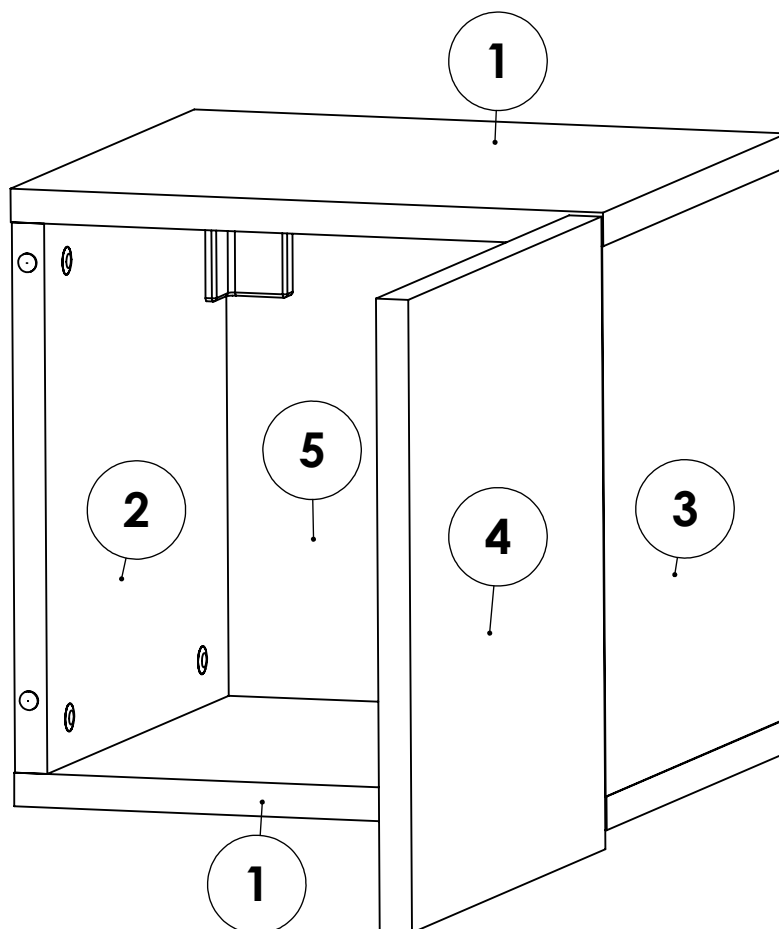

## PC RIVA REGAL POLCA VISEĆA 1 VRATA

	DIM	kom
1.	330X310	2
2.	294X310	1
3.	294X310	1
4.	338X326	1
5.	314X314	1

 8x35 8X 05908	 18/19 8X 00324	 7X24 8X 00323	 3,5X16 4X 01231
 2X 29228	 2X 09936	 2X 00359	 30X 10107
 8X 00197			