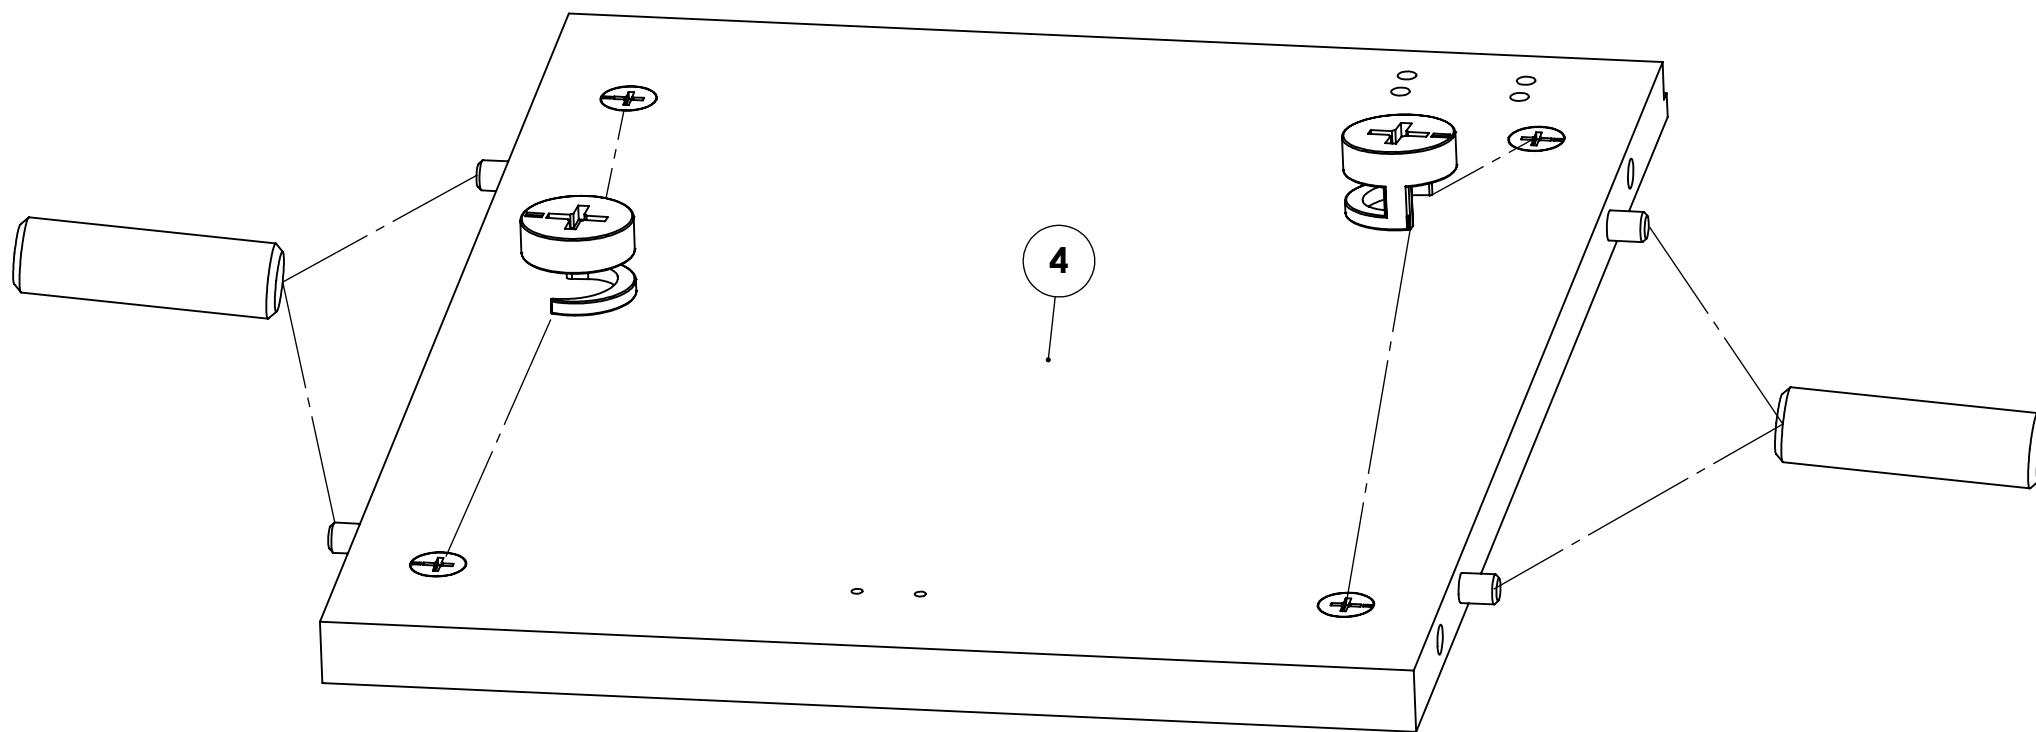

# PC RIVA REGAL KOMODA VISEĆA 120 1 VRATA

4.

8x35

4X  
05908

18/19

4X  
00324