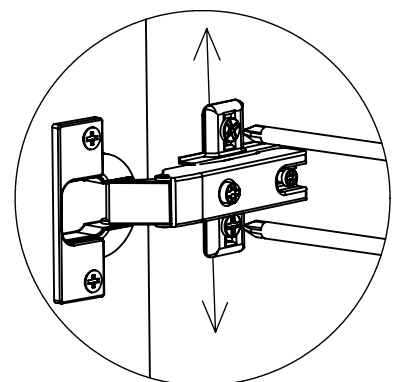

PC RIVA REGAL KOMODA VISEĆA 120 1 VRATA

16.