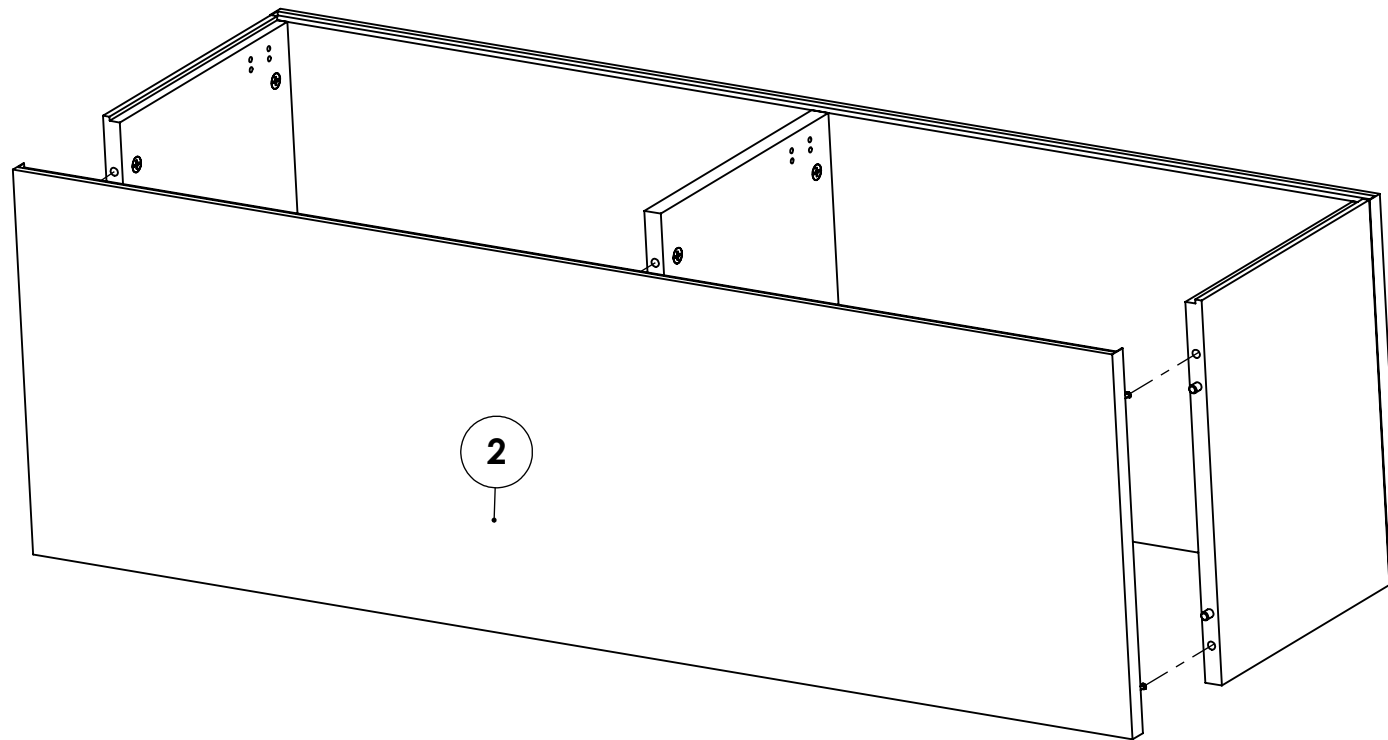

PC RIVA REGAL KOMODA VISEĆA 120 1 VRATA

8.