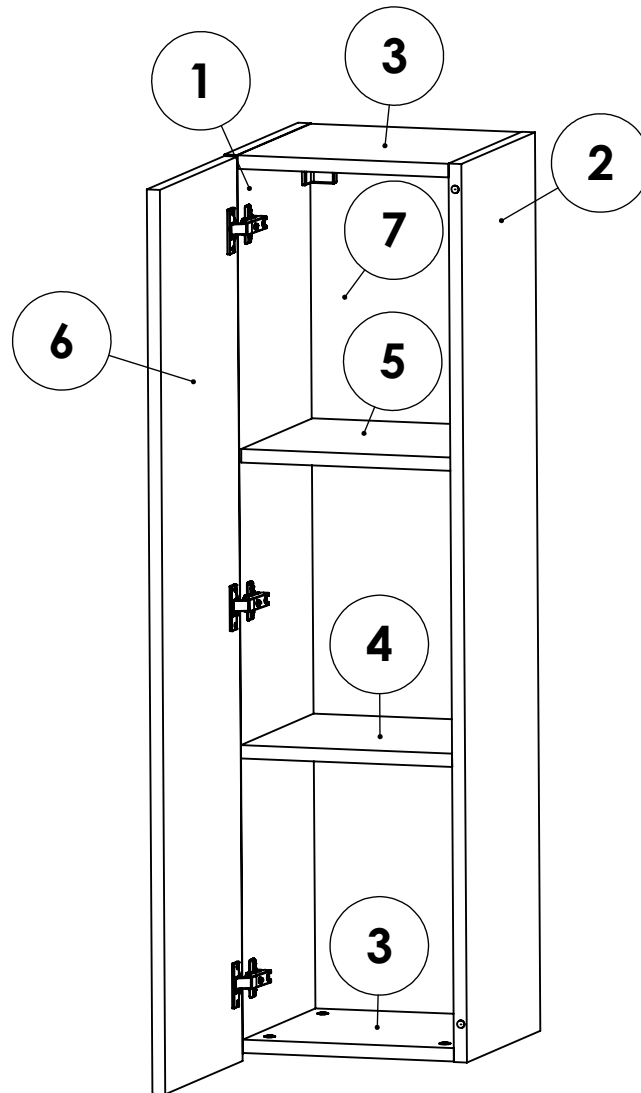

PC RIVA regal viseći element 120 1 vrata

	DIM	kom
1.	1200X310	1
2.	1200X310	1
3.	294X310	2
4.	294X306	1
5.	292X300	1
6.	1208X326	1
7.	1183X314	1

8x35 12X 05908	18/19 12X 00324	7X24 12X 00323	3,5X16 6X 01231
  2X 29228	 3X 09936	 2X 00359	 4X 00182
  12X 00197	 50X 10109