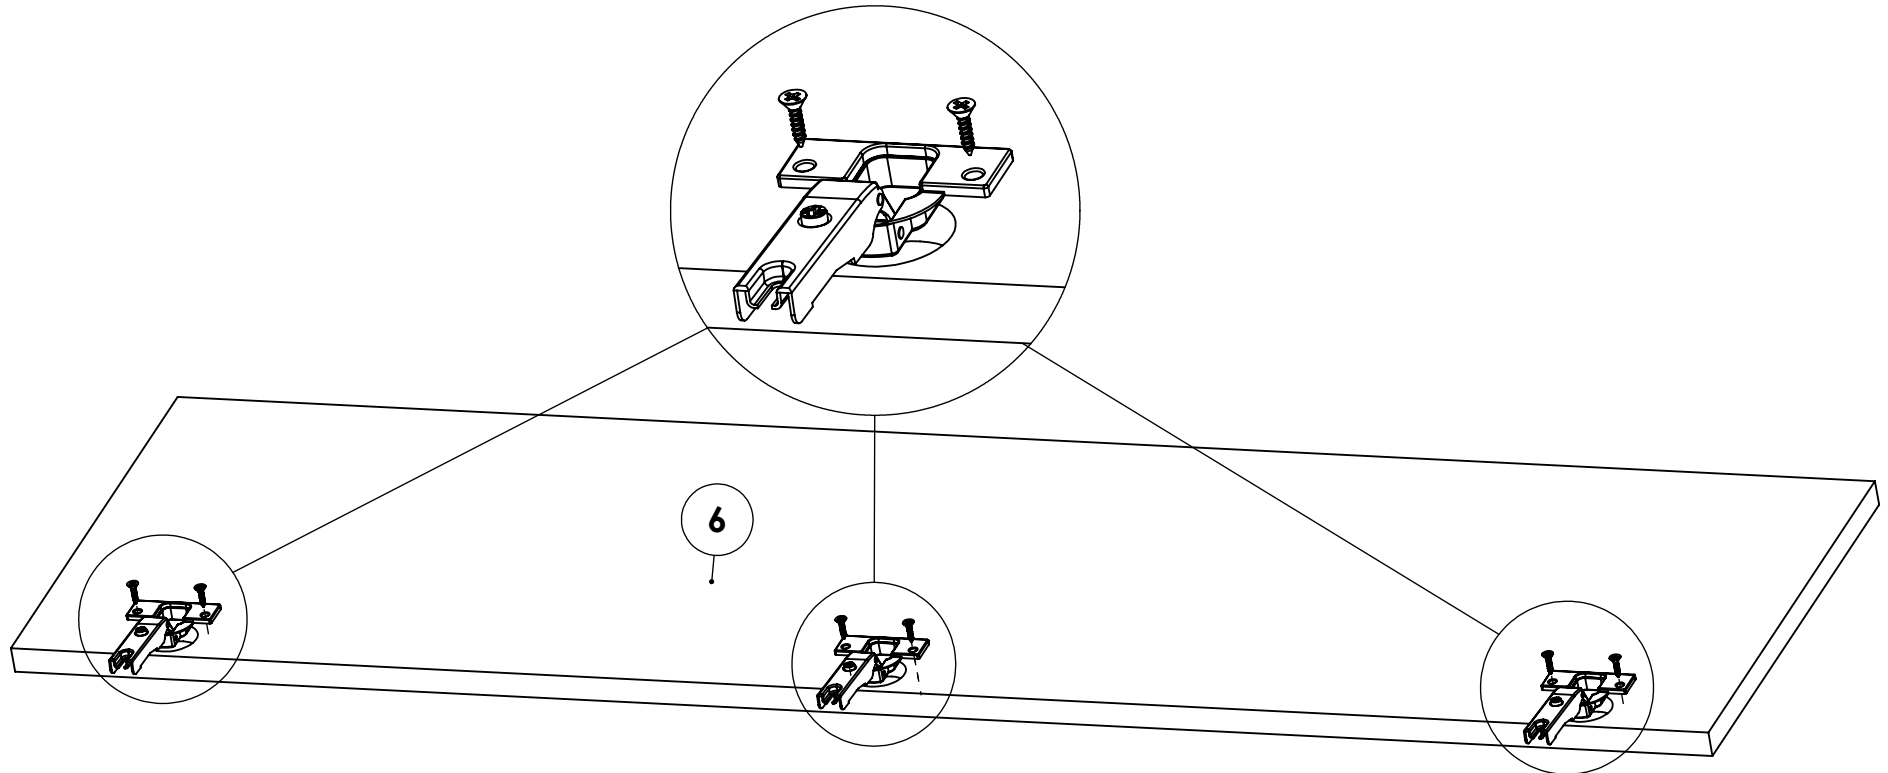

PC RIVA regal viseći element 120 1 vrata

5.