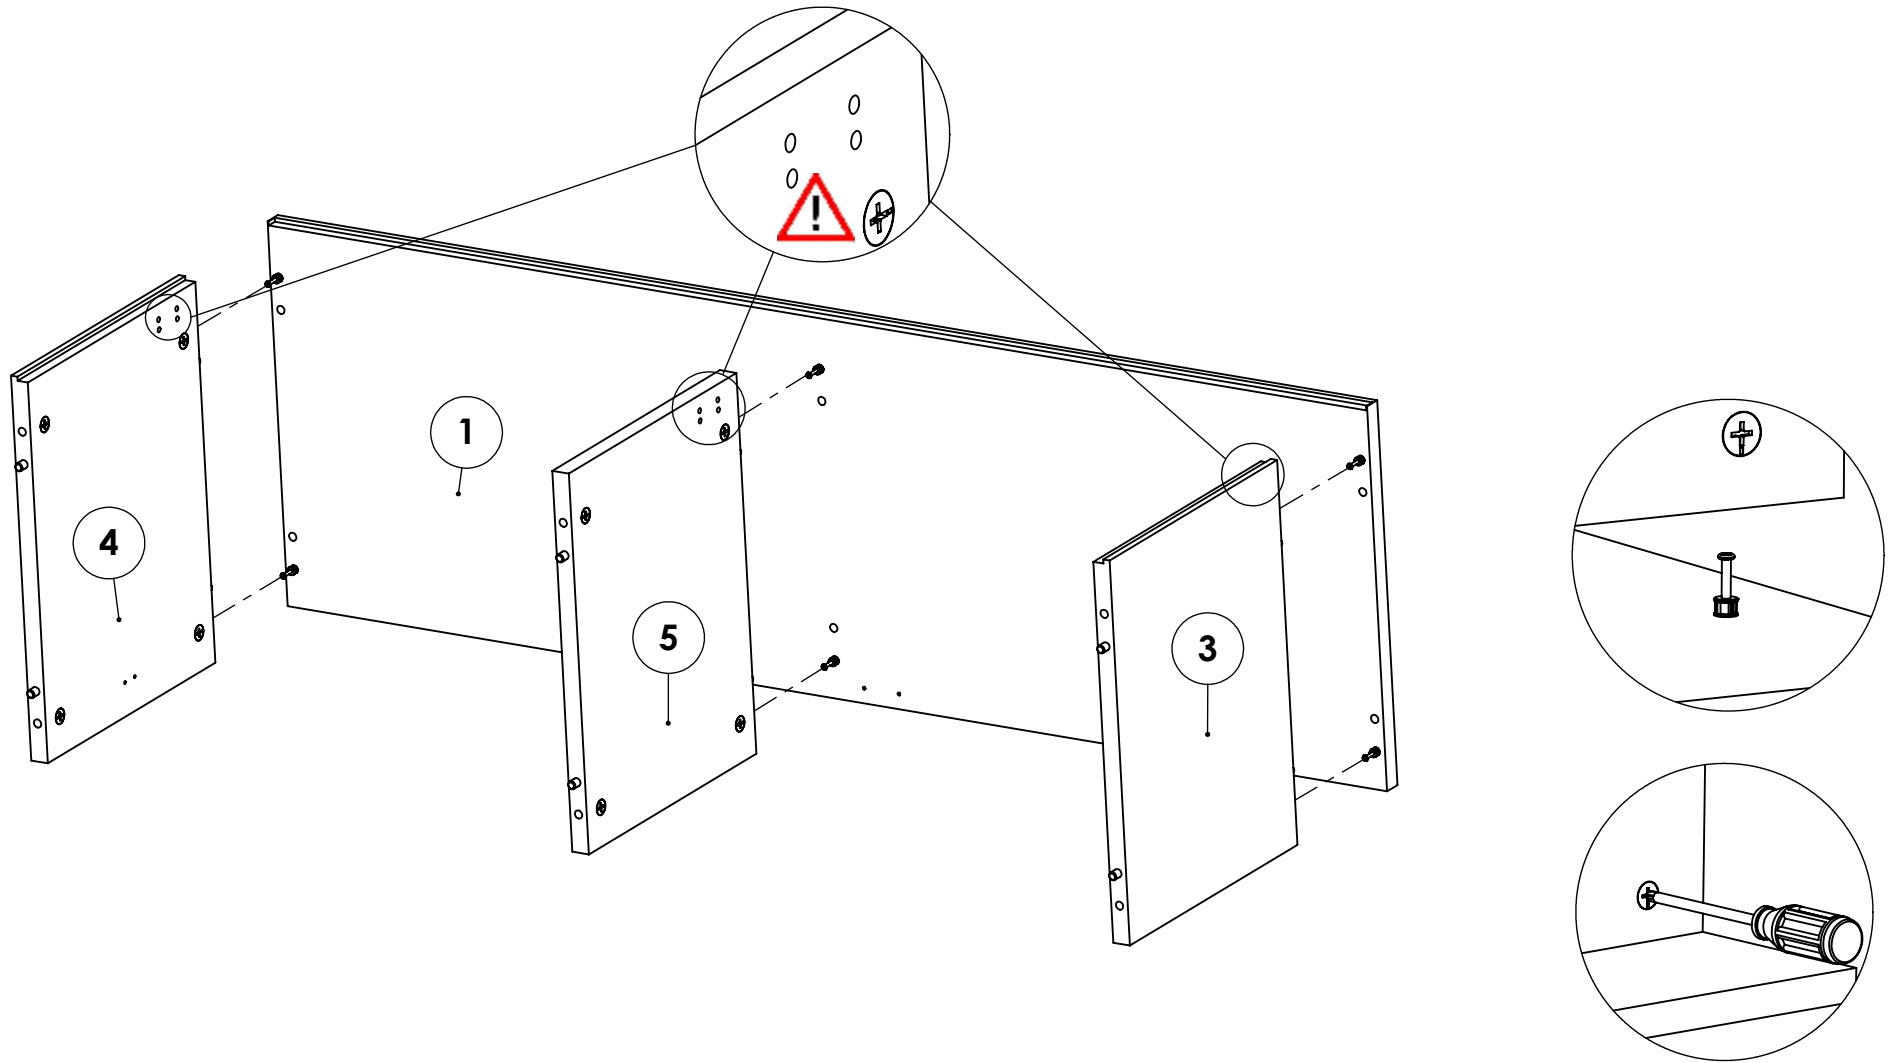

PC RIVA REGAL KOMODA VISEĆA 120 1 VRATA

7.