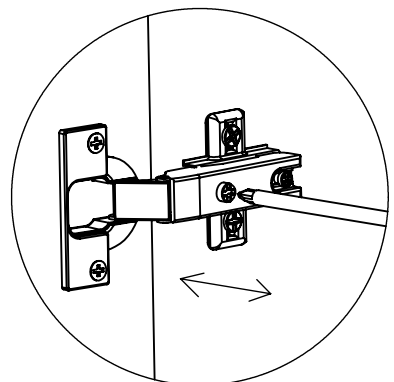

PC RIVA REGAL KOMODA VISEĆA 120 1 VRATA

16.