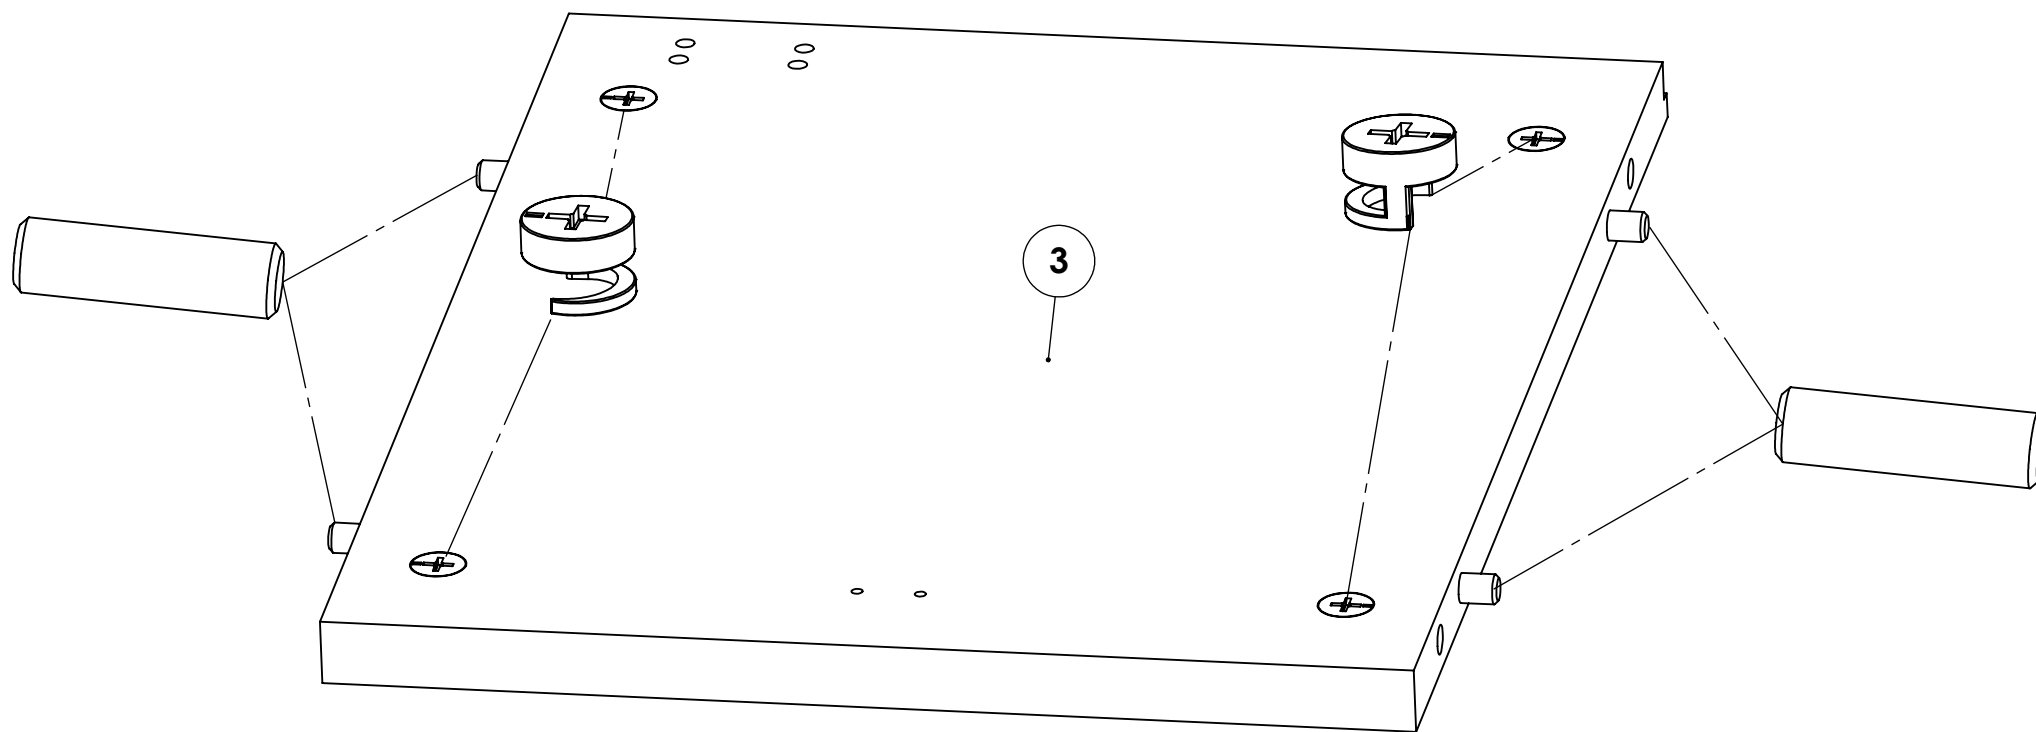

# PC RIVA REGAL KOMODA VISEĆA 120 1 VRATA

3.

8x35

4X  
05908

18/19

4X  
00324