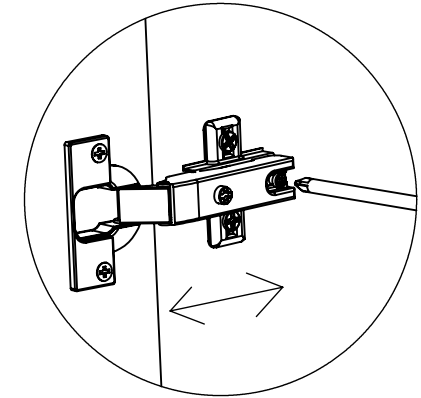

PC RIVA regal viseći element 120 1 vrata

14.

2X
00359