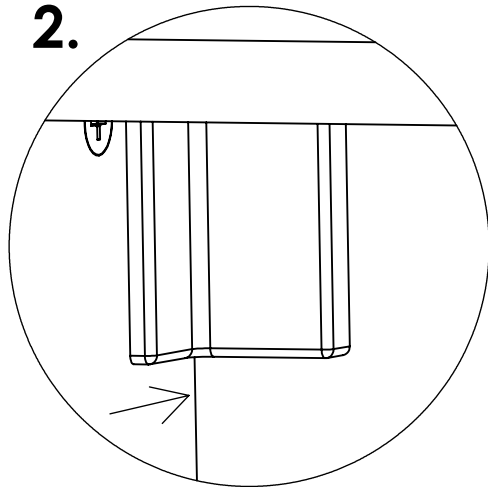

PC RIVA regal viseći element 120 1 vrata

12.

1.

2.