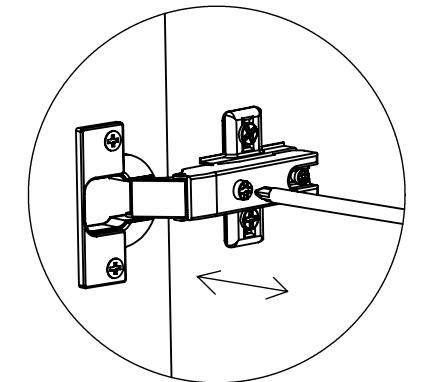

PC RIVA regal viseći element 120 1 vrata

14.

2X
00359