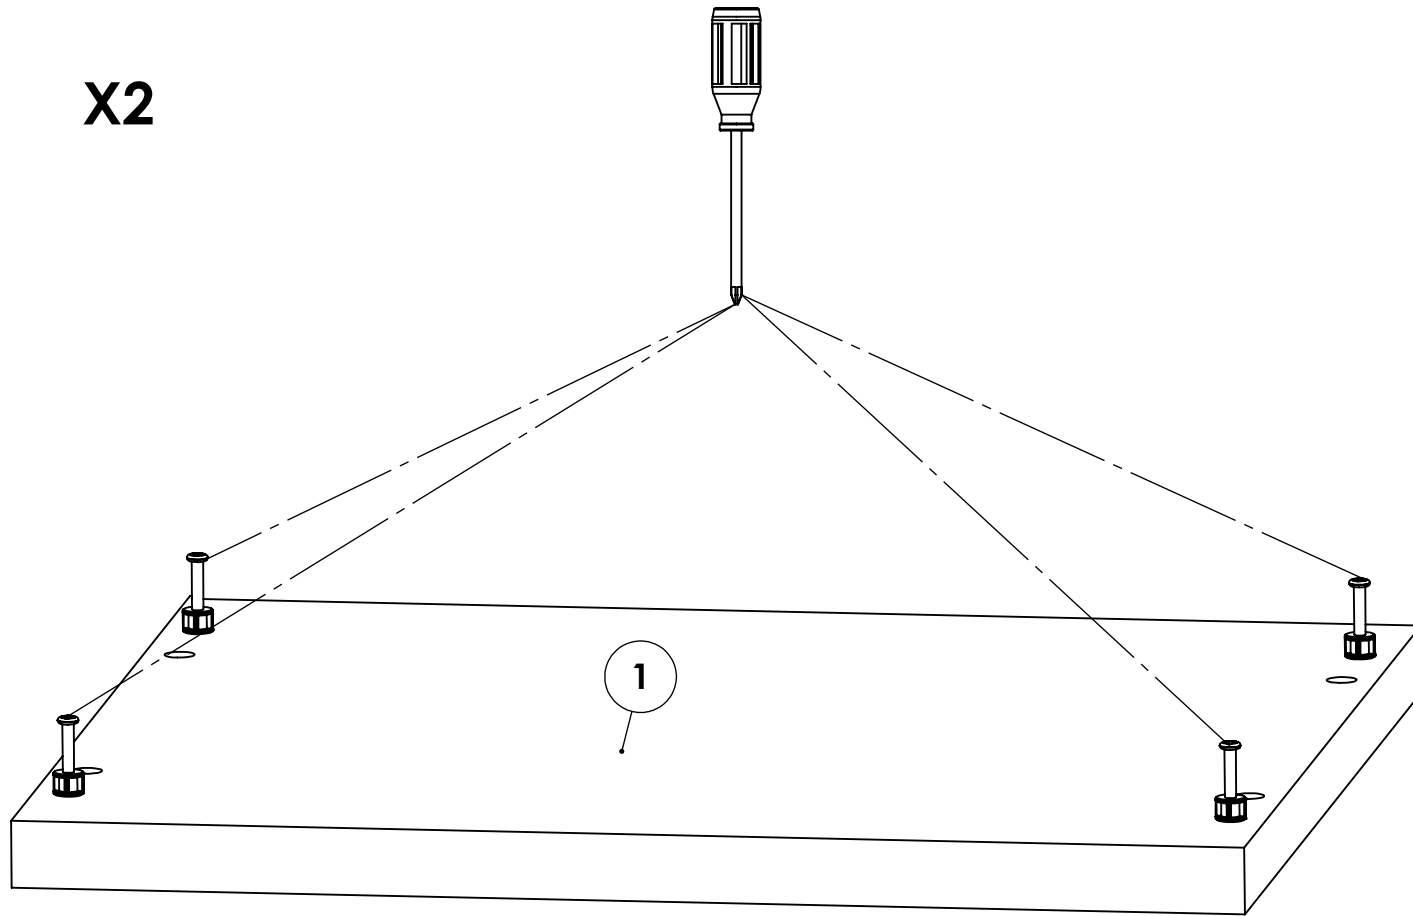

PC RIVA REGAL POLICA VISEĆA 1 VRATA

1.

7X24

X2