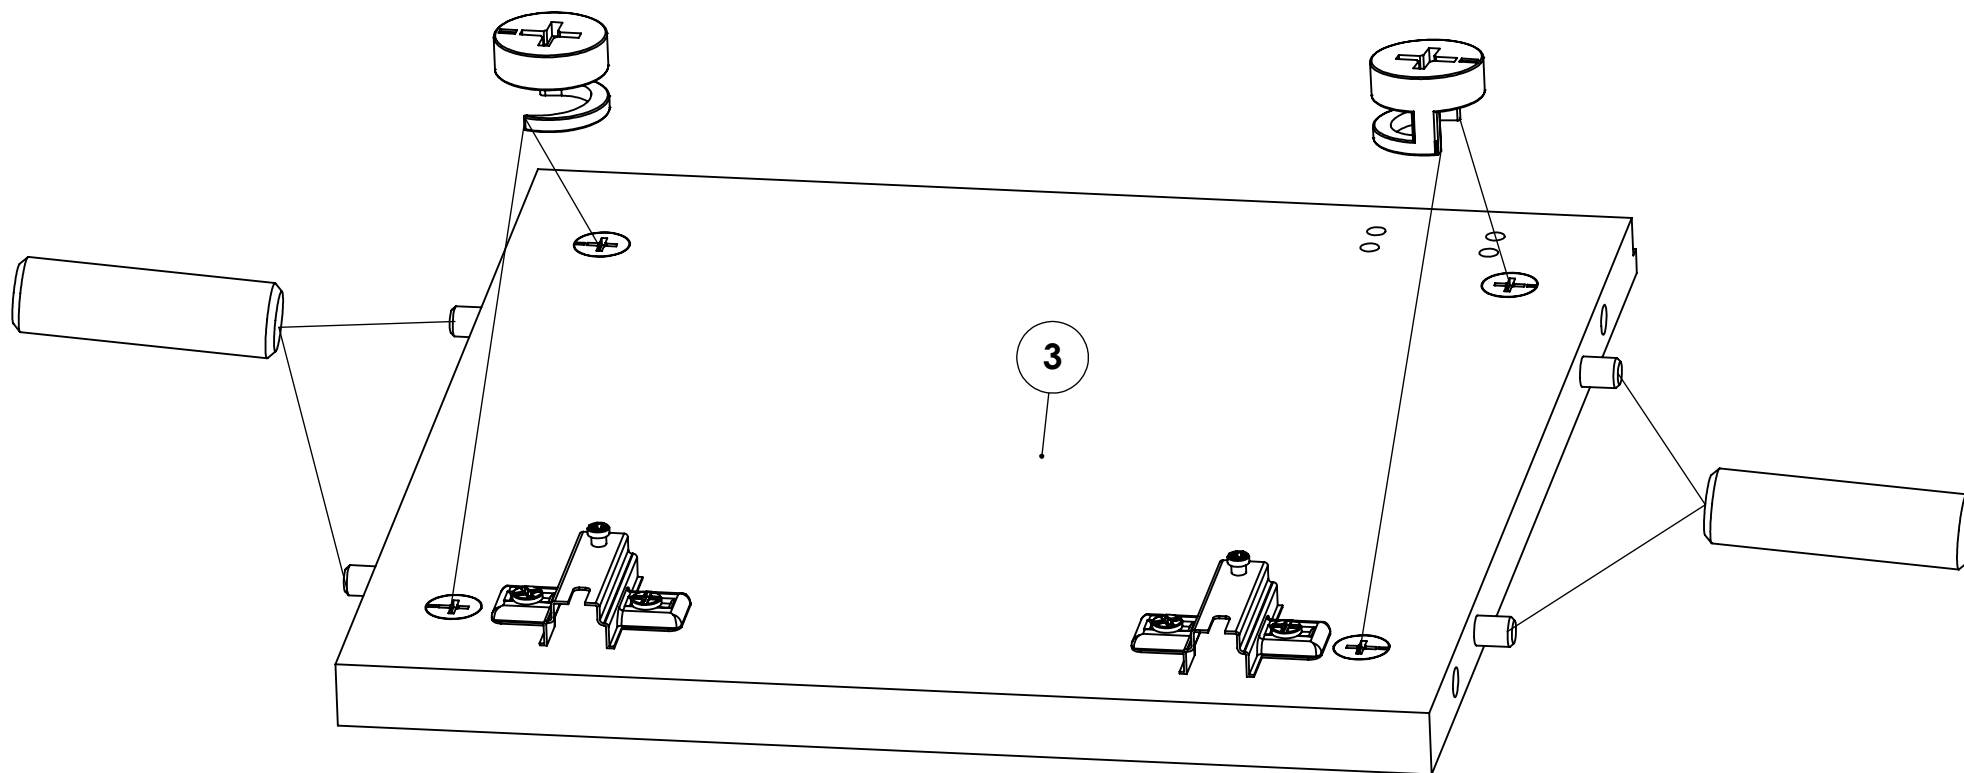

PC RIVA REGAL POLICA VISEĆA 1 VRATA

3.

8x35 4X 05908	18/19 4X 00324
2X 09936