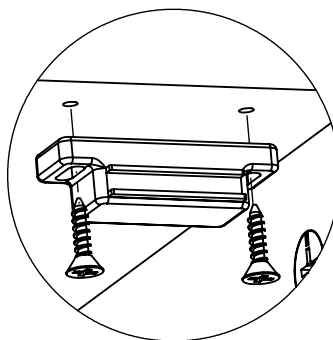

PC RIVA REGAL KOMODA VISEĆA 120 1 VRATA

14.

 2X 06151	3X15 6X 00229
	 1X 05364