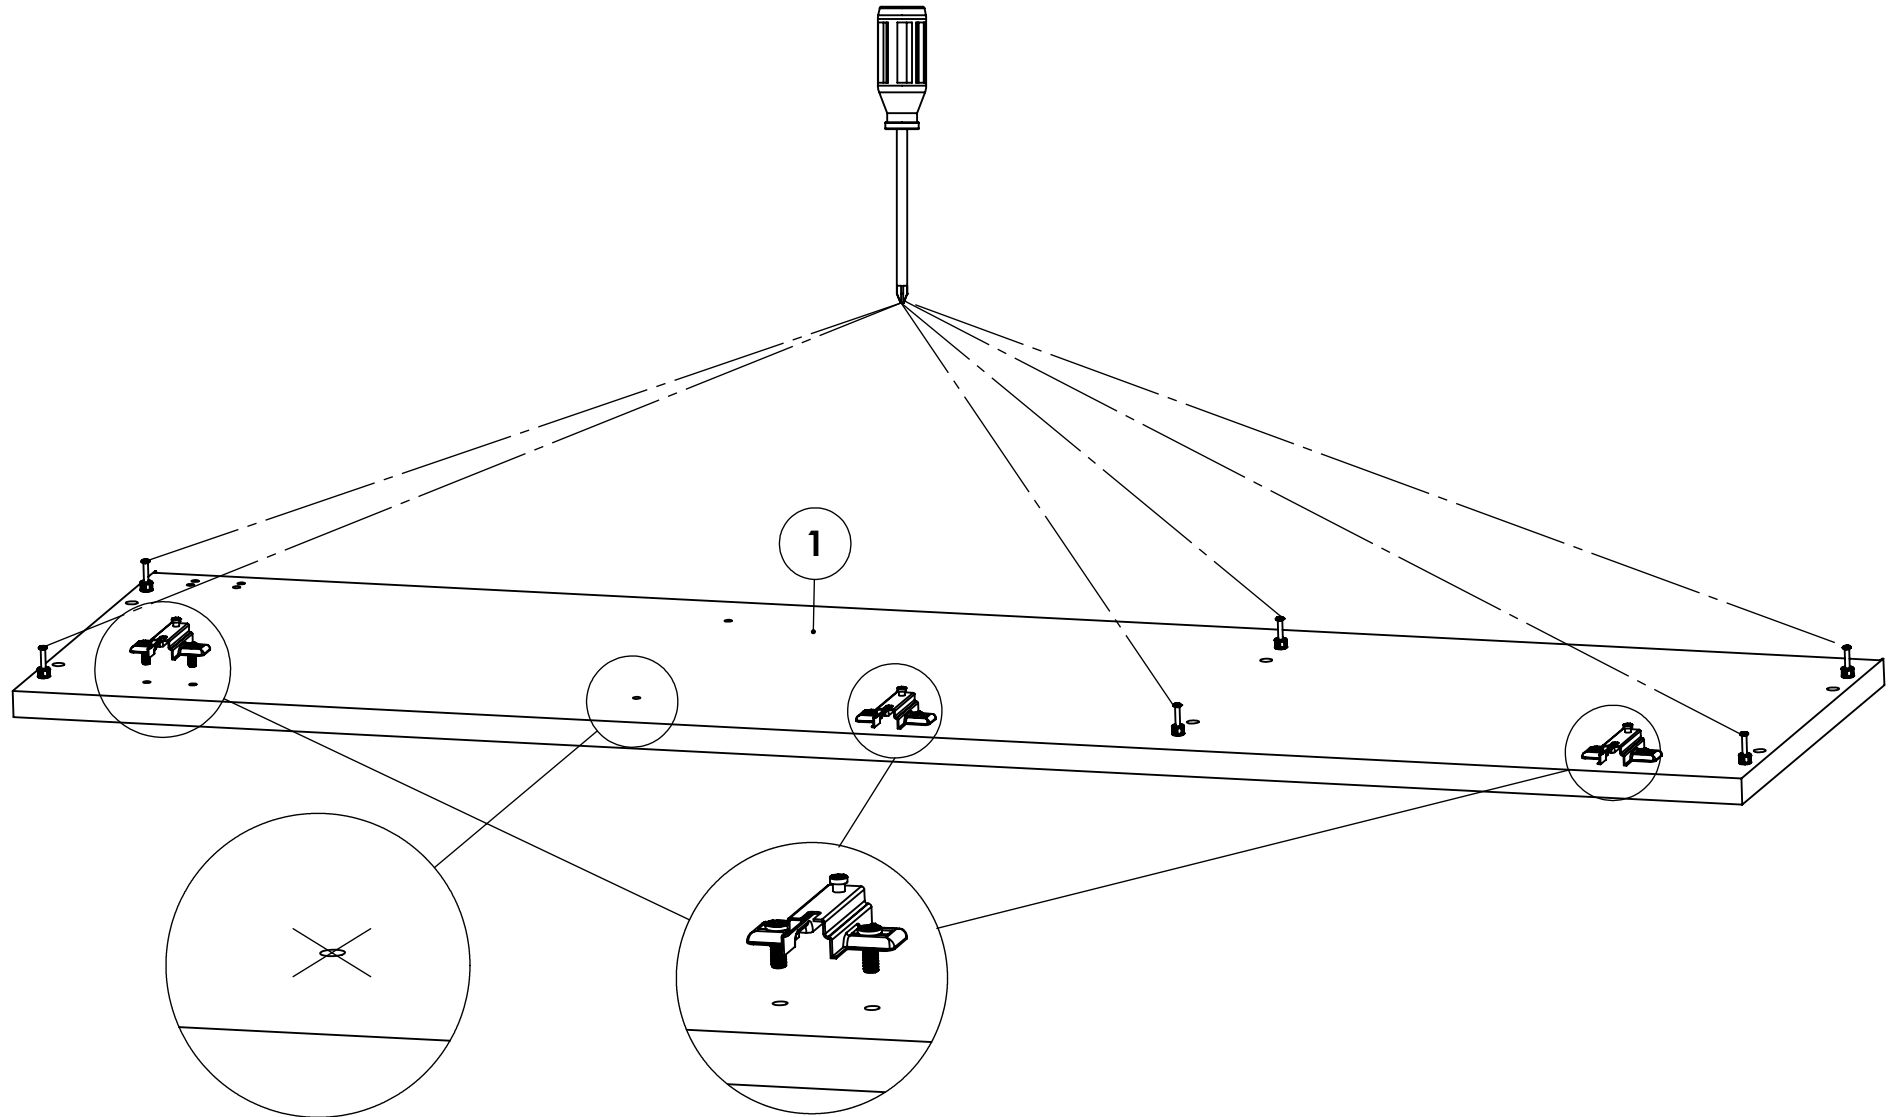

PC RIVA regal viseći element 120 1 vrata

1.