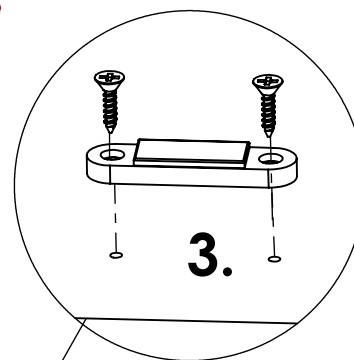

PC RIVA REGAL KOMODA VISEĆA 120 1 VRATA

15.