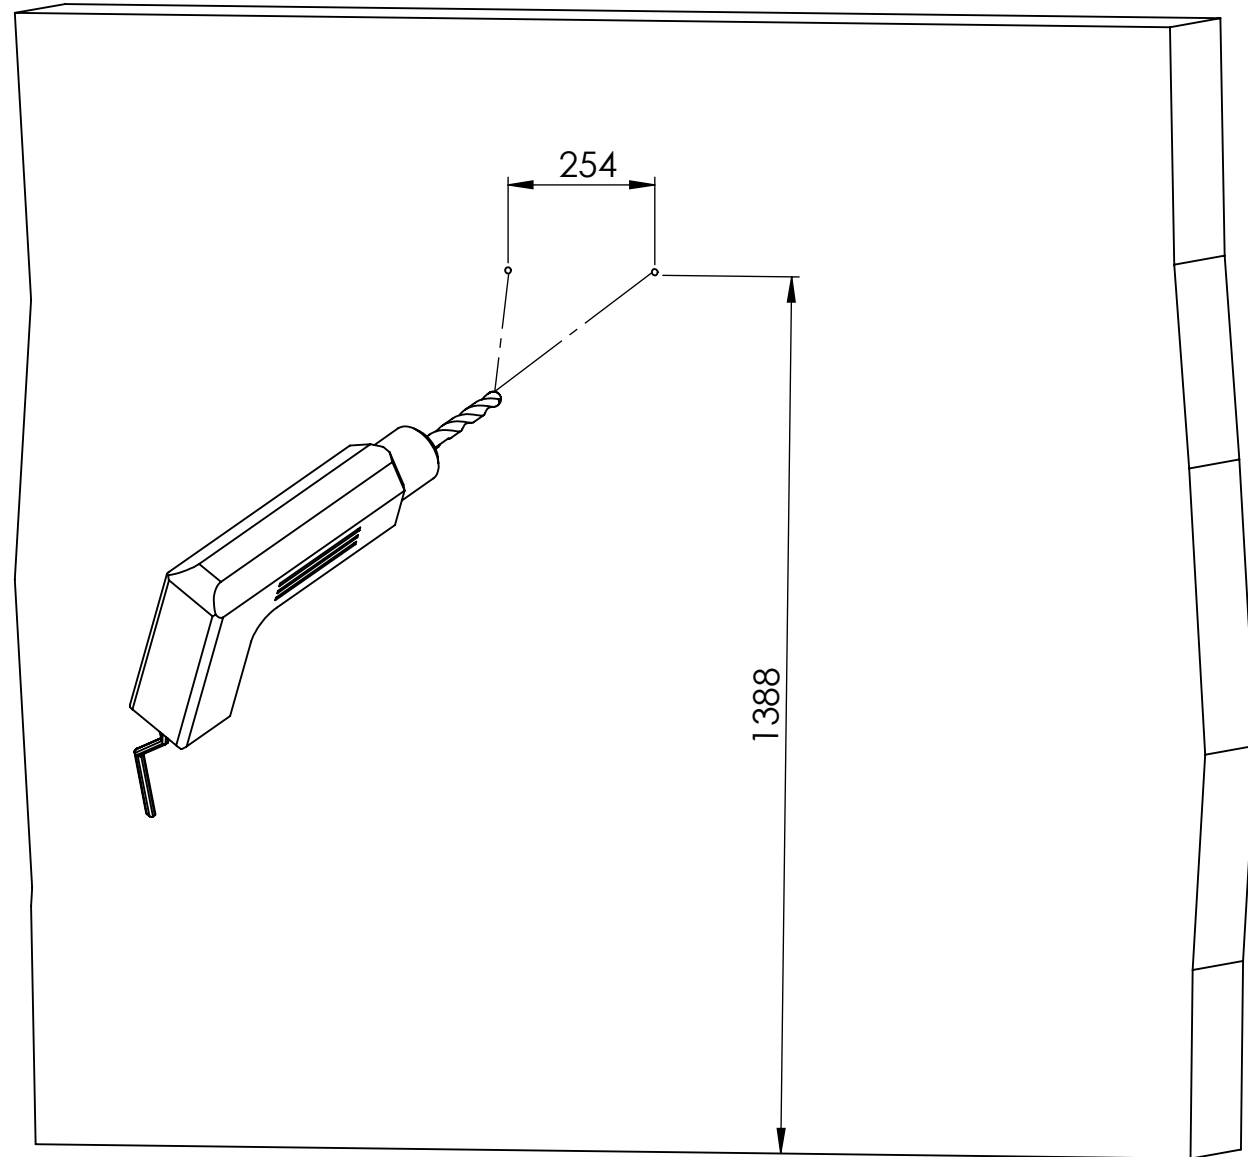

PC RIVA regal viseći element 120 1 vrata

10.