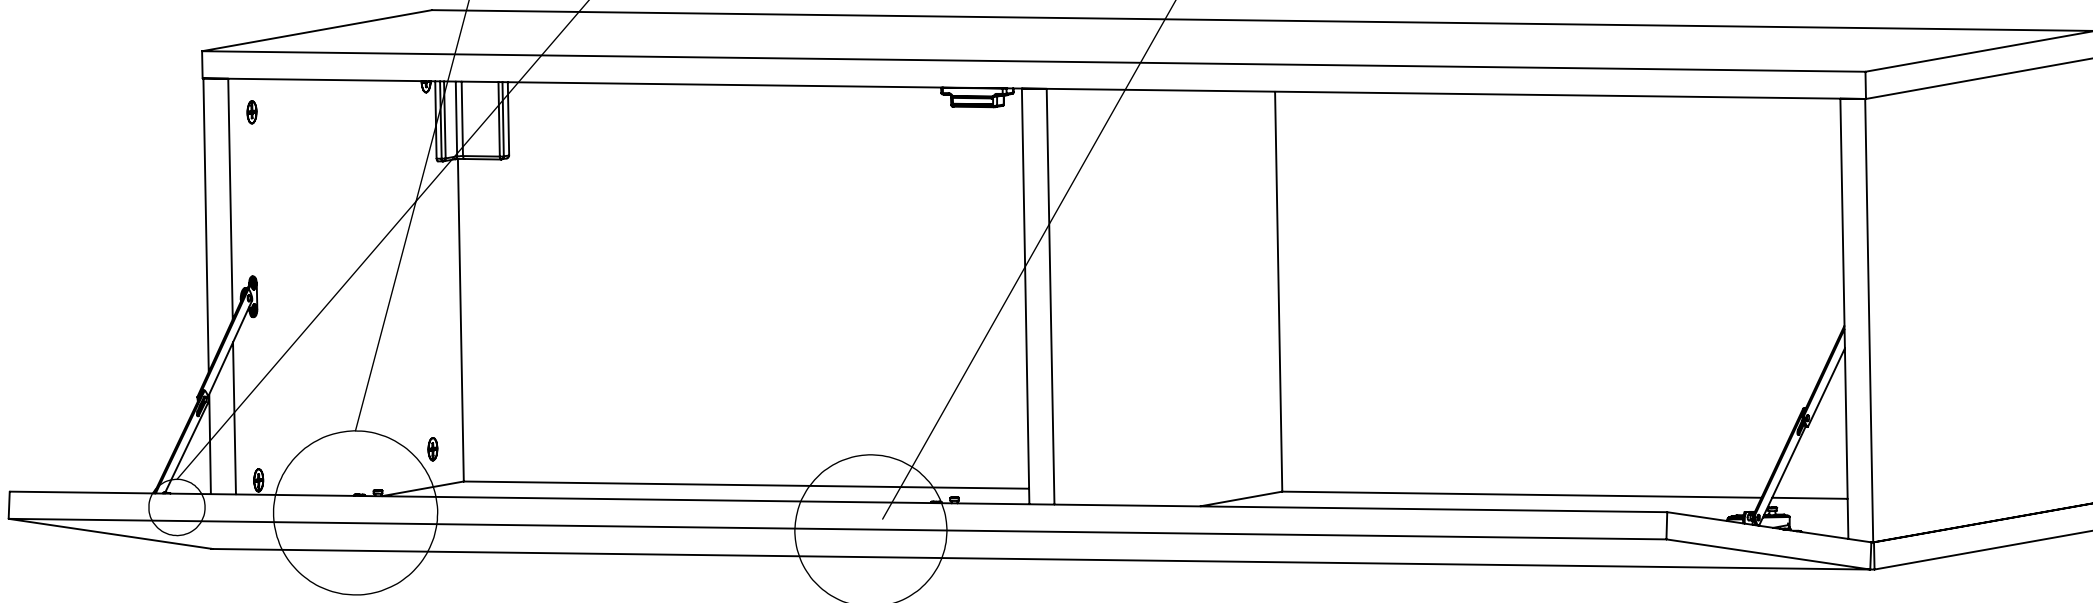

# PC RIVA REGAL KOMODA VISEĆA 120 1 VRATA

15.