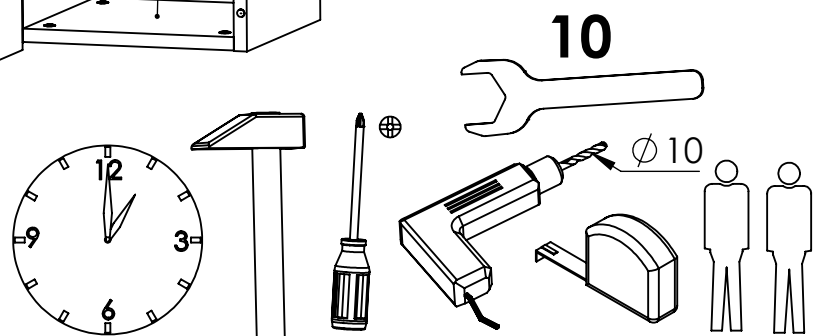

PC RIVA regal viseći element 120 1 vrata

	DIM	kom
1.	1200X310	1
2.	1200X310	1
3.	294X310	2
4.	294X306	1
5.	292X300	1
6.	1208X326	1
7.	1183X314	1

8x35 12X 05908	18/19 12X 00324	7X24 12X 00323	3,5X16 6X 01231
  2X 29228	 3X 09936	 2X 00359	 4X 00182
  12X 00197	 50X 10109