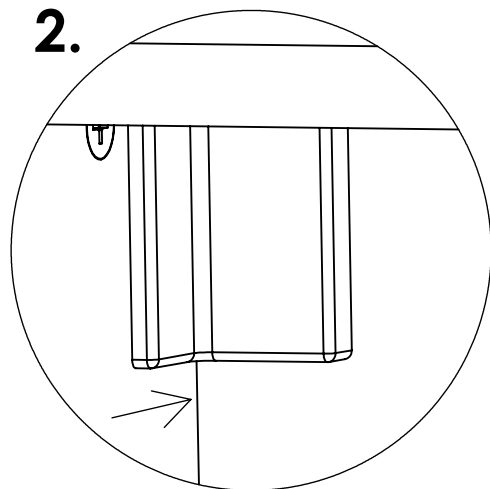

# PC RIVA REGAL KOMODA VISEĆA 120 1 VRATA

13.

1.

2.