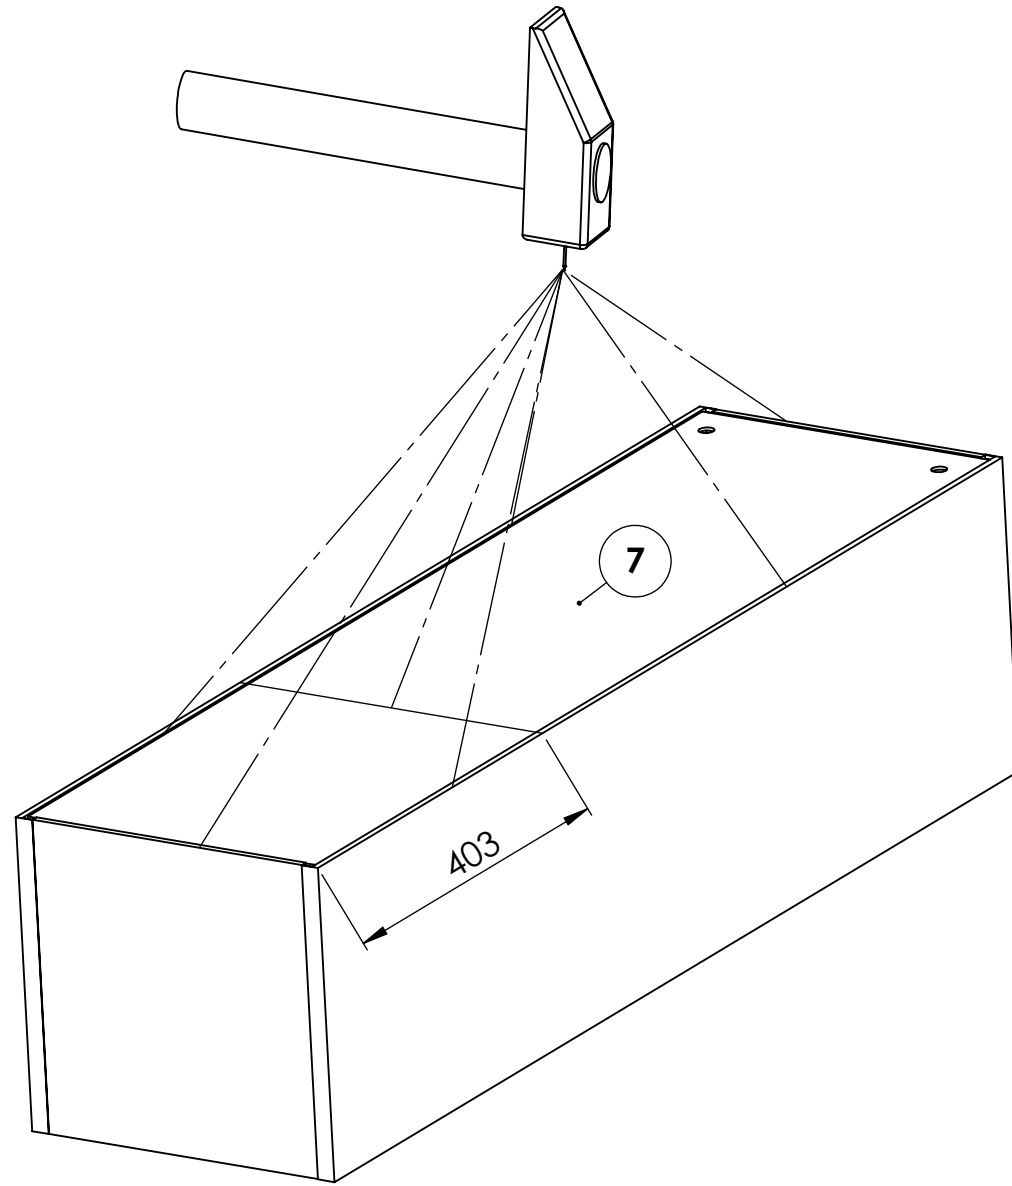

PC RIVA regal viseći element 120 1 vrata

8.

A=B