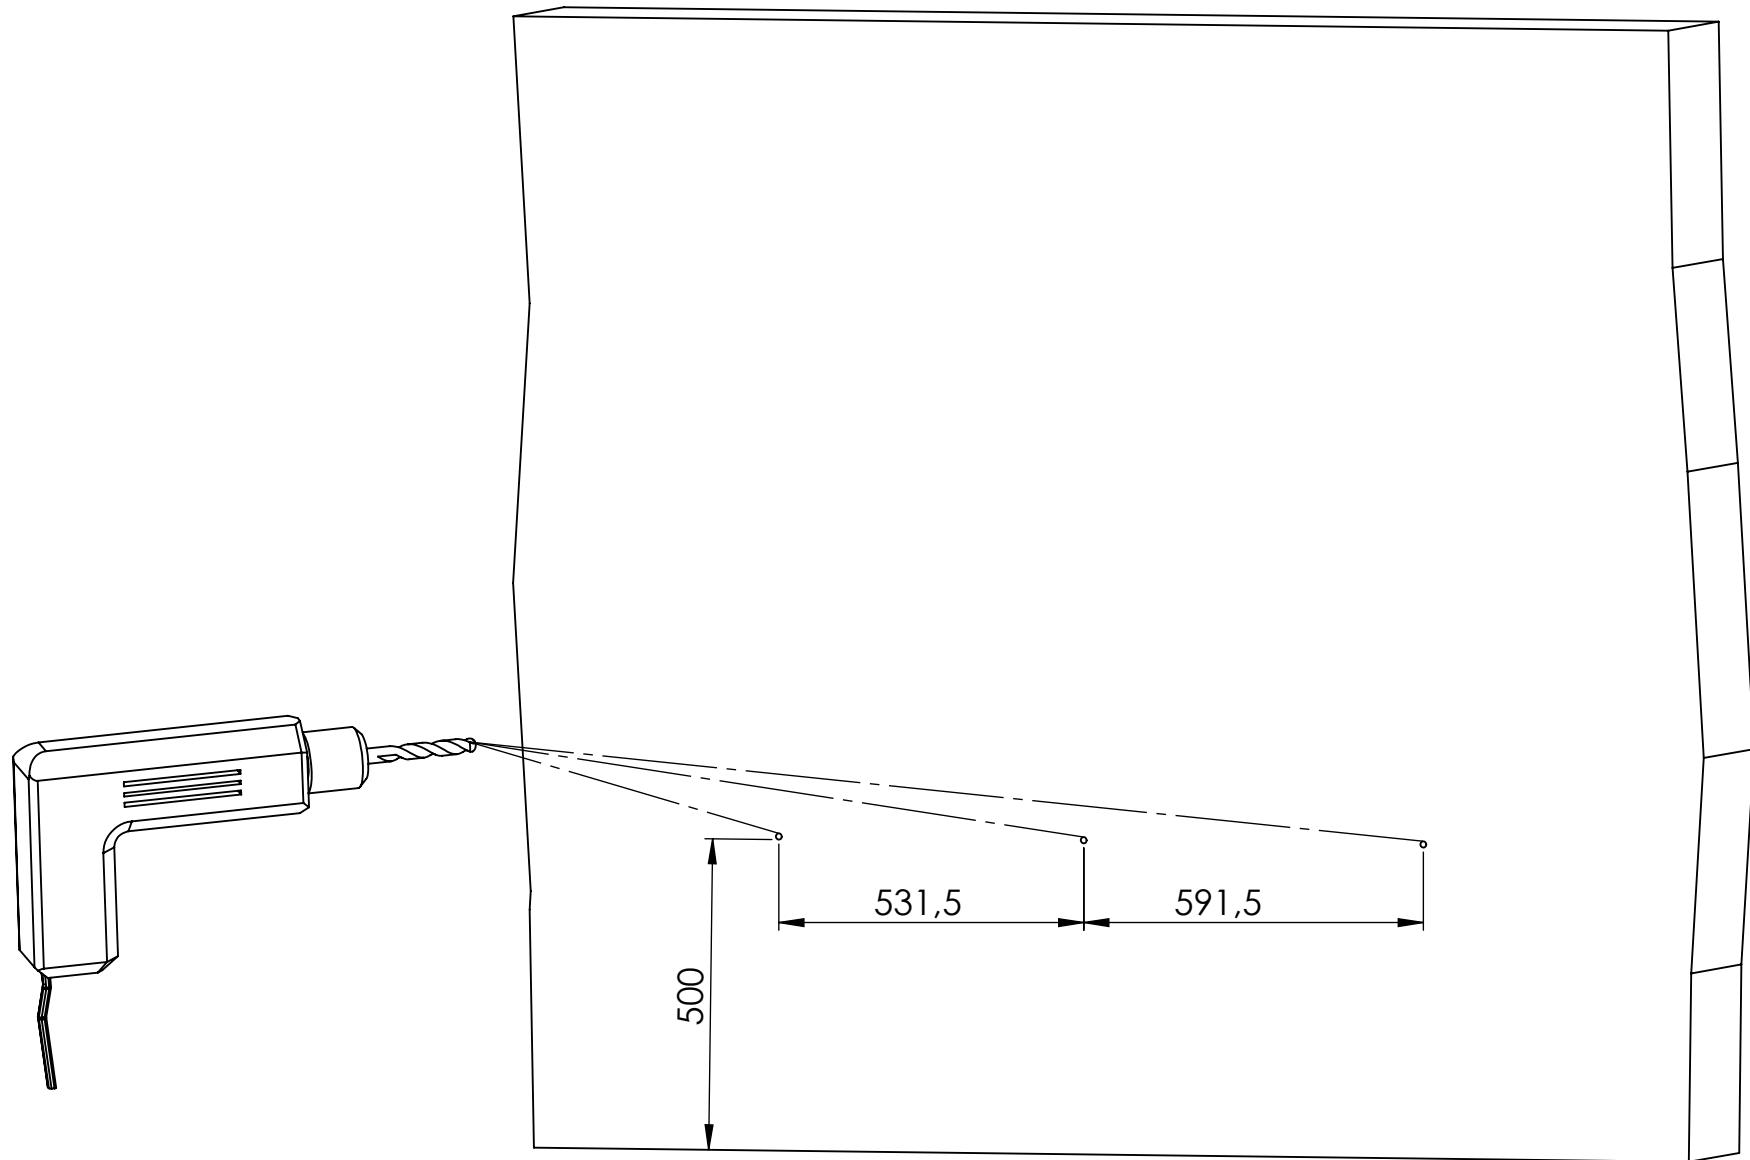

PC RIVA REGAL KOMODA VISEĆA 120 1 VRATA

11.