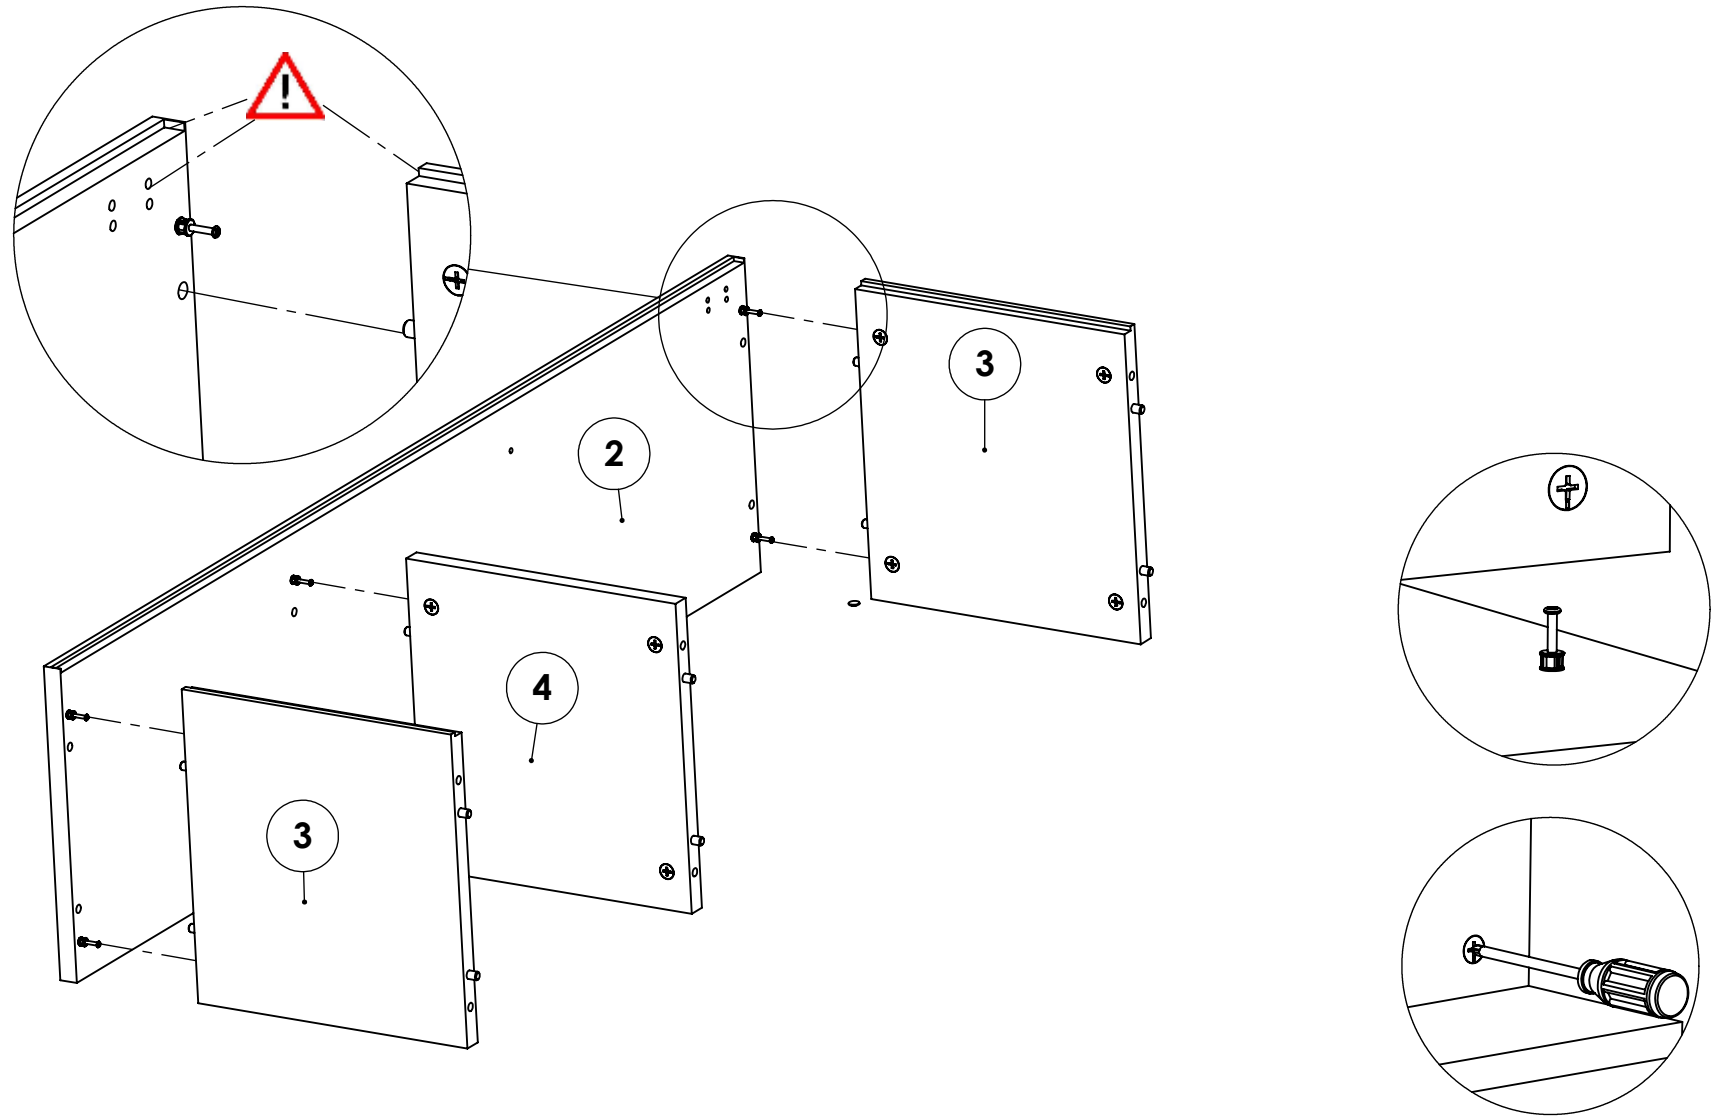

PC RIVA regal viseći element 120 1 vrata

6.