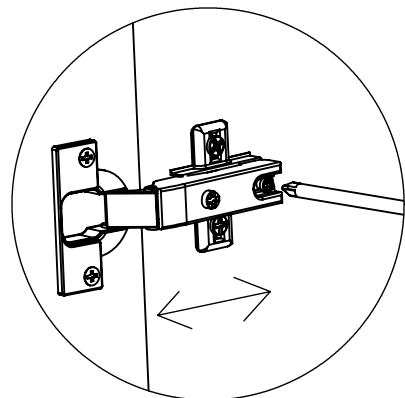

PC RIVA REGAL KOMODA VISEĆA 120 1 VRATA

16.