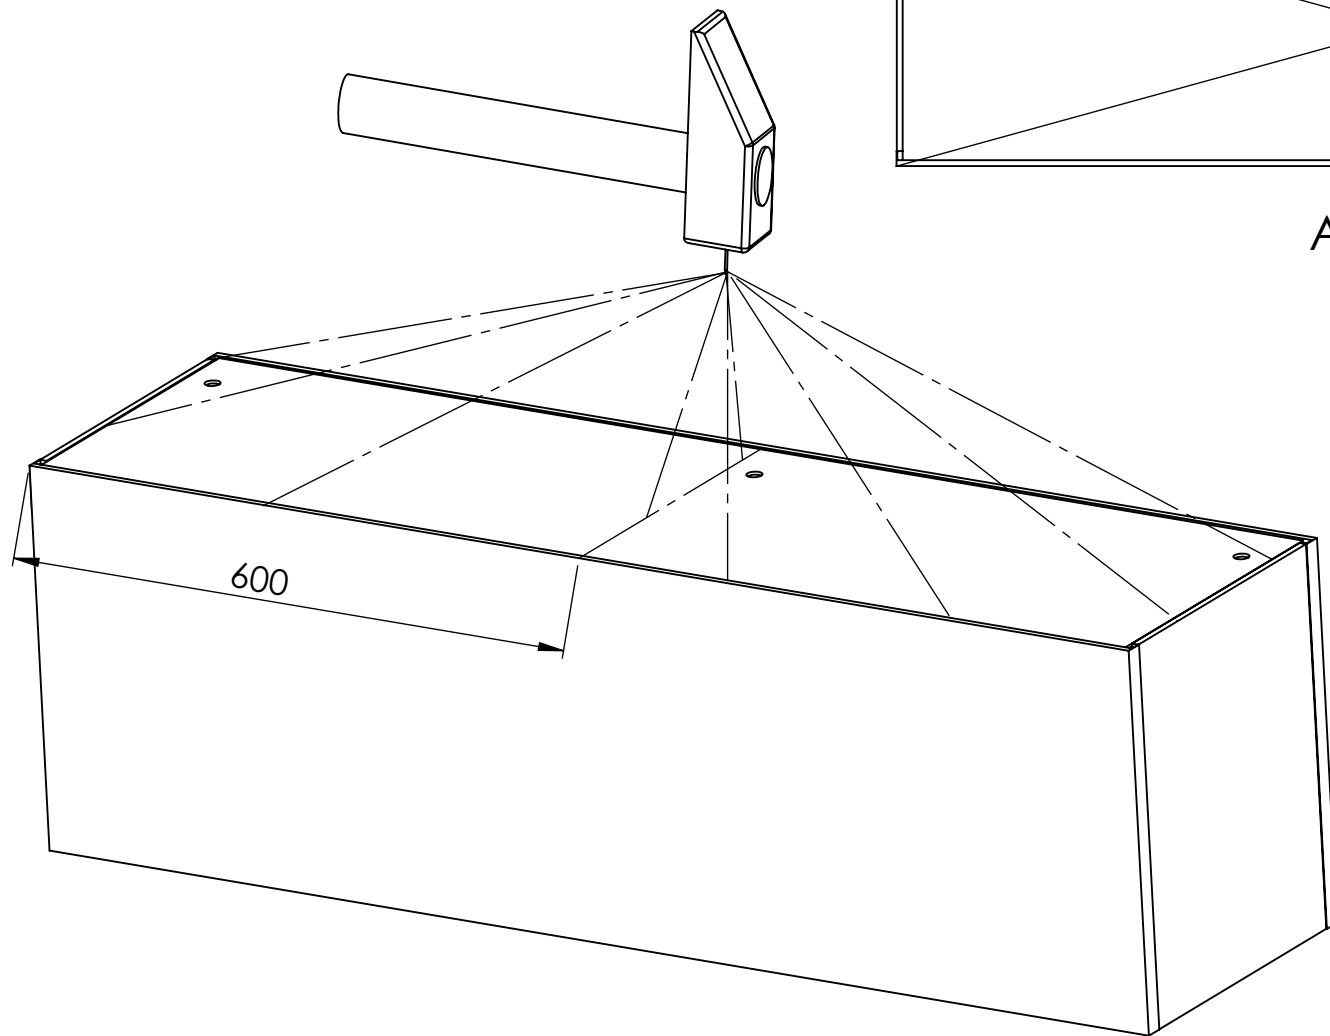

PC RIVA REGAL KOMODA VISEĆA 120 1 VRATA

9.