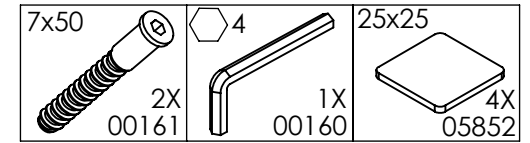

LP stol NARDO fiksni 120x80

30 min

	DIM	kom	pak
1.	1200X800	1	1
2.	720X460	1	1
3.	740X480	1	1
4.	700X175	2	1
5.	195,5X700	4	1
6.	700X237	1	1

 Ø8x35 24X 05908	 7x30 8X 23013	 7x50 20X 00161	 25x25 4X 05852	 4 1X 00160
--------------------------------------------------------------------------------------------------------------	------------------------------------------------------------------------------------------------------------	--------------------------------------------------------------------------------------------------------------	---------------------------------------------------------------------------------------------------------------	-----------------------------------------------------------------------------------------------------------

LP stol NARDO fiksni 120x80

1.

2X

2.

4X

LP stol NARDO fiksni 120x80

3.

LP stol NARDO fiksni 120x80