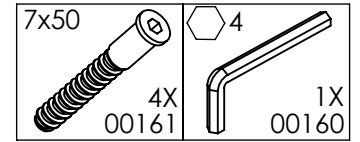

LP stol NARDO fiksni 120x80

4.