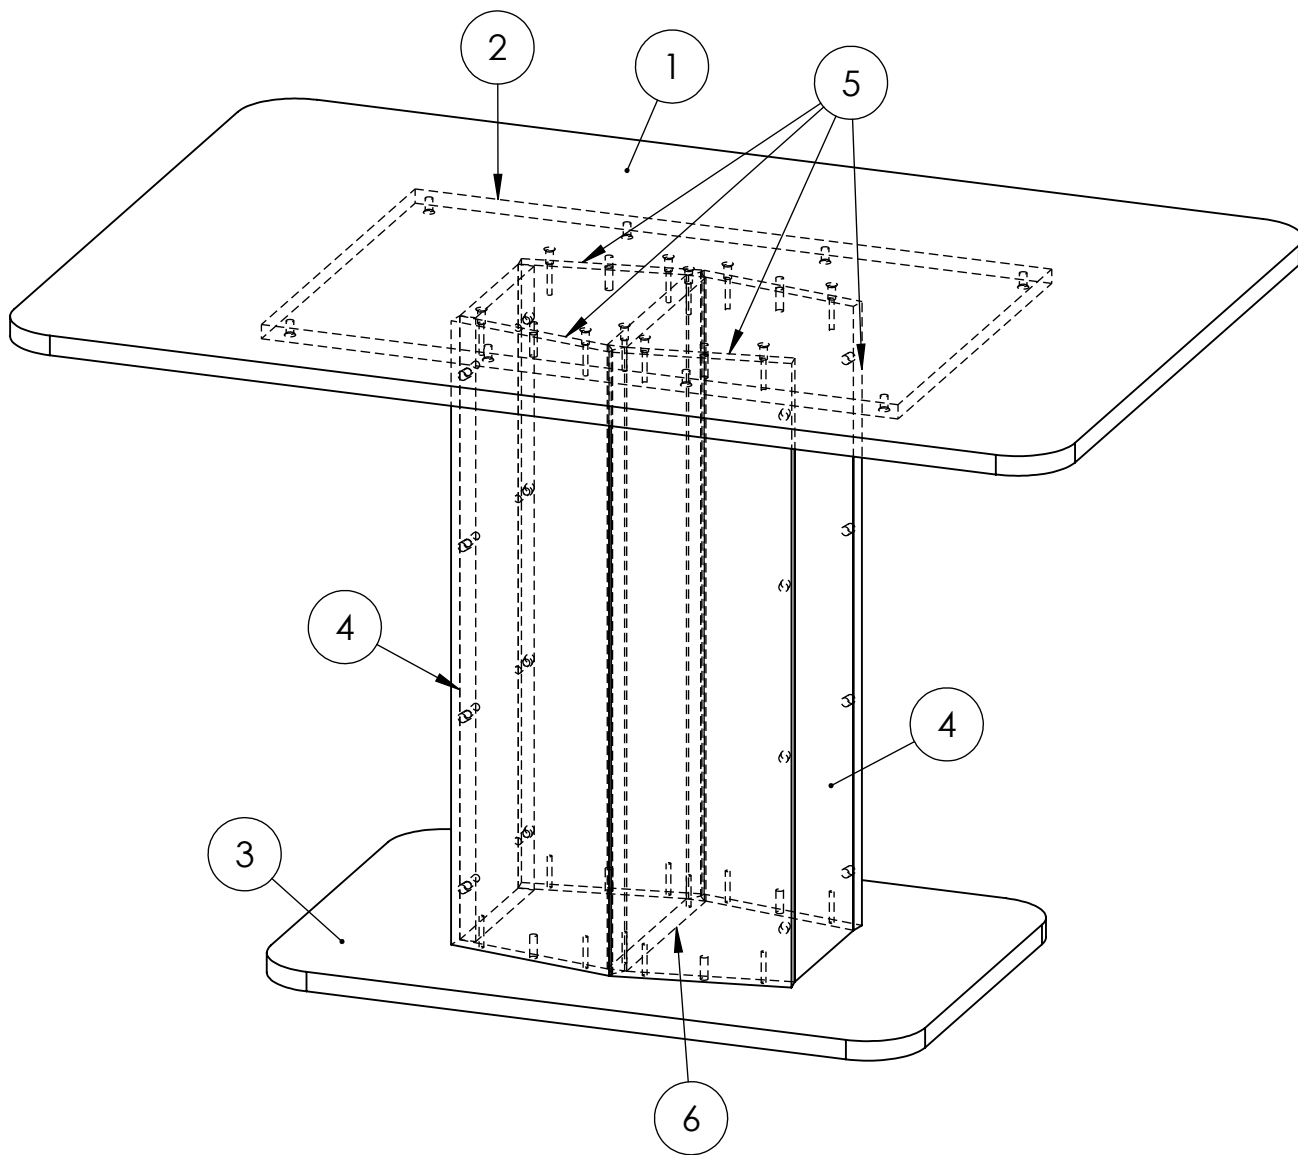

LP stol NARDO fiksni 120x80

30 min

	DIM	kom	pak
1.	1200X800	1	1
2.	720X460	1	1
3.	740X480	1	1
4.	700X175	2	1
5.	195,5X700	4	1
6.	700X237	1	1

 Ø8x35 24X 05908	 7x30 8X 23013	 7x50 20X 00161	 25x25 4X 05852	 4 1X 00160
--------------------------------------------------------------------------------------------------------------	------------------------------------------------------------------------------------------------------------	--------------------------------------------------------------------------------------------------------------	---------------------------------------------------------------------------------------------------------------	-----------------------------------------------------------------------------------------------------------

LP stol NARDO fiksni 120x80

1.

2X

2.

4X

LP stol NARDO fiksni 120x80

3.

LP stol NARDO fiksni 120x80

4.

LP stol NARDO fiksni 120x80

5.

LP stol NARDO fiksni 120x80

6.

LP stol NARDO fiksni 120x80

7.

LP stol NARDO fiksni 120x80