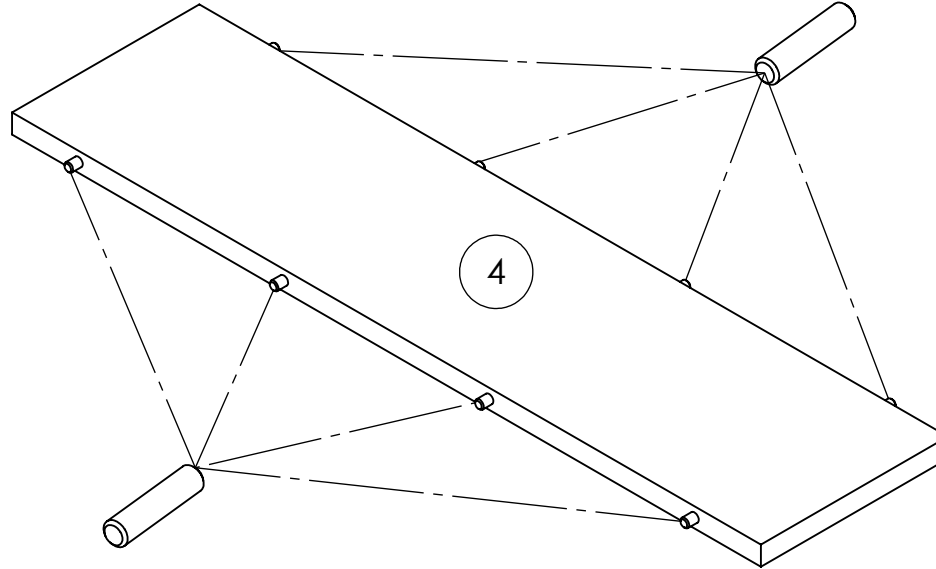

LP stol NARDO fiksni 120x80

30 min

	DIM	kom	pak
1.	1200X800	1	1
2.	720X460	1	1
3.	740X480	1	1
4.	700X175	2	1
5.	195,5X700	4	1
6.	700X237	1	1

 Ø8x35 24X 05908	 7x30 8X 23013	 7x50 20X 00161	 25x25 4X 05852	 4 1X 00160
--------------------------------------------------------------------------------------------------------------	------------------------------------------------------------------------------------------------------------	--------------------------------------------------------------------------------------------------------------	---------------------------------------------------------------------------------------------------------------	-----------------------------------------------------------------------------------------------------------

LP stol NARDO fiksni 120x80

1.

2X

2.

4X

LP stol NARDO fiksni 120x80

3.

LP stol NARDO fiksni 120x80

4.

LP stol NARDO fiksni 120x80

5.

LP stol NARDO fiksni 120x80

6.

LP stol NARDO fiksni 120x80

7.

LP stol NARDO fiksni 120x80