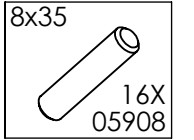

LP stol NARDO fiksni 120x80

30 min

	DIM	kom	pak
1.	1200X800	1	1
2.	720X460	1	1
3.	740X480	1	1
4.	700X175	2	1
5.	195,5X700	4	1
6.	700X237	1	1

 Ø8x35 24X 05908	 7x30 8X 23013	 7x50 20X 00161	 25x25 4X 05852	 4 1X 00160
--------------------------------------------------------------------------------------------------------------	------------------------------------------------------------------------------------------------------------	--------------------------------------------------------------------------------------------------------------	---------------------------------------------------------------------------------------------------------------	-----------------------------------------------------------------------------------------------------------

LP stol NARDO fiksni 120x80

1.

2X

2.

4X

LP stol NARDO fiksni 120x80

3.

LP stol NARDO fiksni 120x80