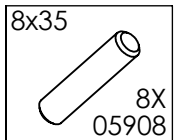

LP stol NARDO fiksni 120x80

30 min

	DIM	kom	pak
1.	1200X800	1	1
2.	720X460	1	1
3.	740X480	1	1
4.	700X175	2	1
5.	195,5X700	4	1
6.	700X237	1	1

 Ø8x35 24X 05908	 7x30 8X 23013	 7x50 20X 00161	 25x25 4X 05852	 4 1X 00160
--------------------------------------------------------------------------------------------------------------	------------------------------------------------------------------------------------------------------------	--------------------------------------------------------------------------------------------------------------	---------------------------------------------------------------------------------------------------------------	-----------------------------------------------------------------------------------------------------------

LP stol NARDO fiksni 120x80

1.

2X

2.

4X

LP stol NARDO fiksni 120x80

3.

LP stol NARDO fiksni 120x80