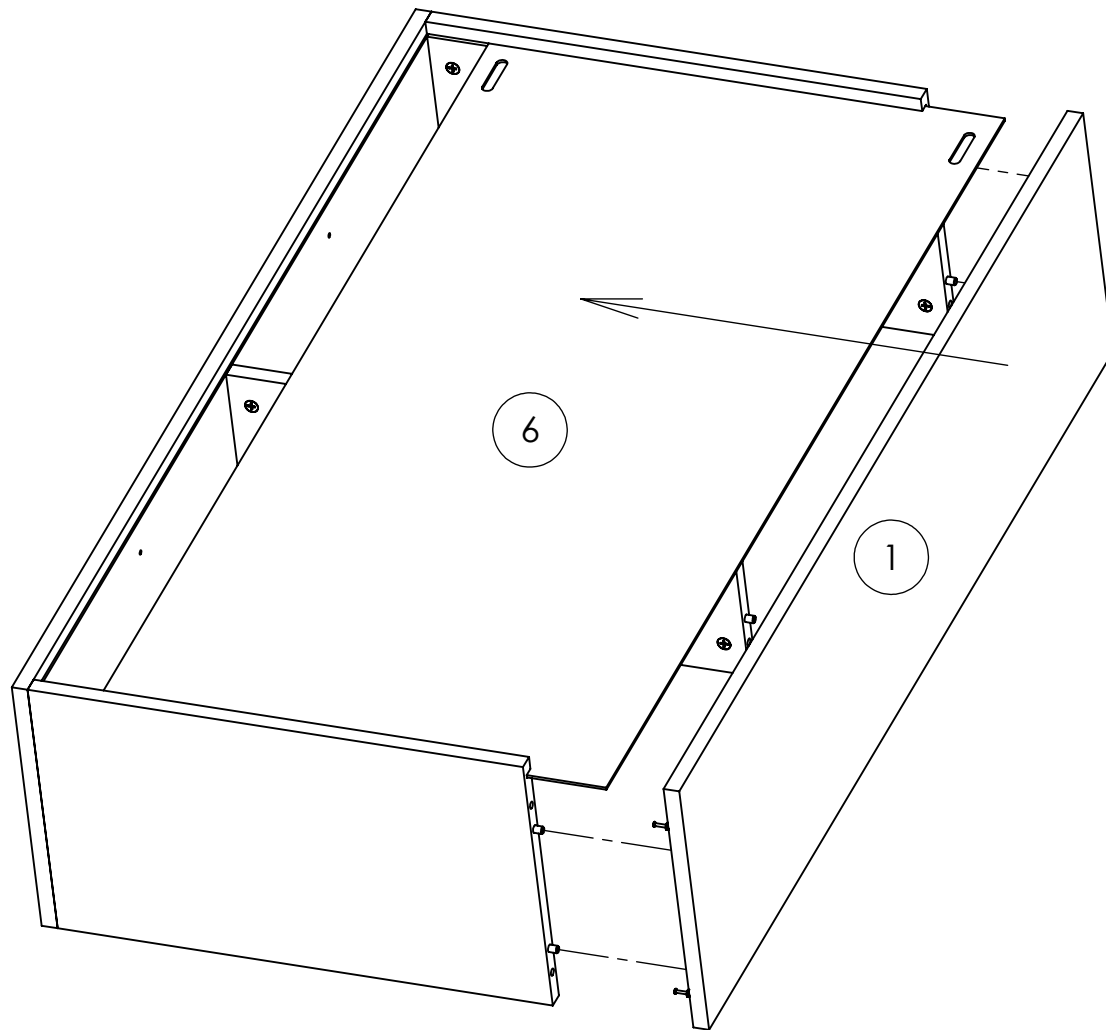

MEANDAR regal VISEĆÍ

6.