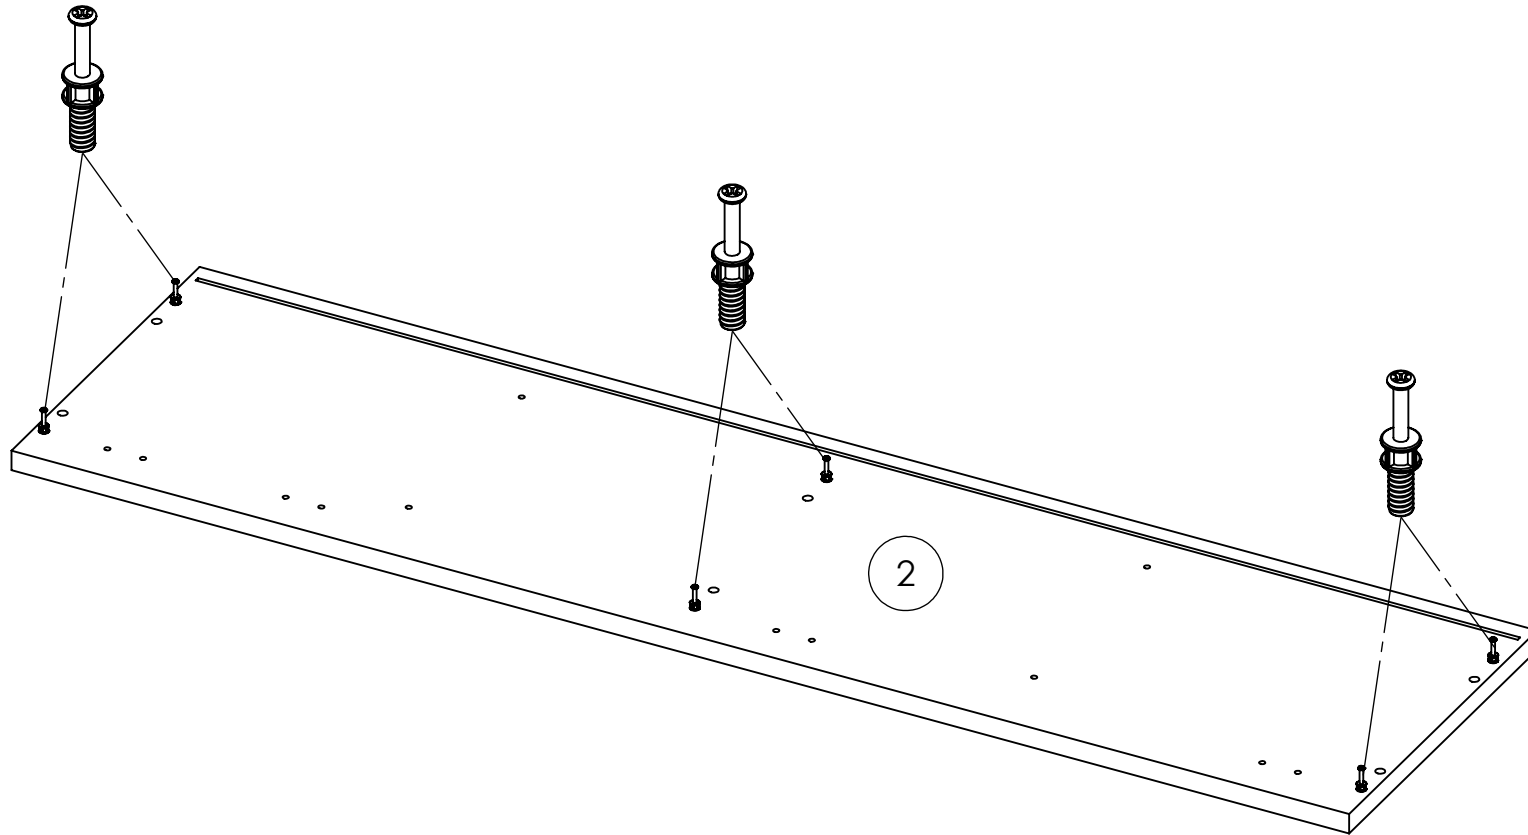

MEANDAR regal VISEČÍ

2.