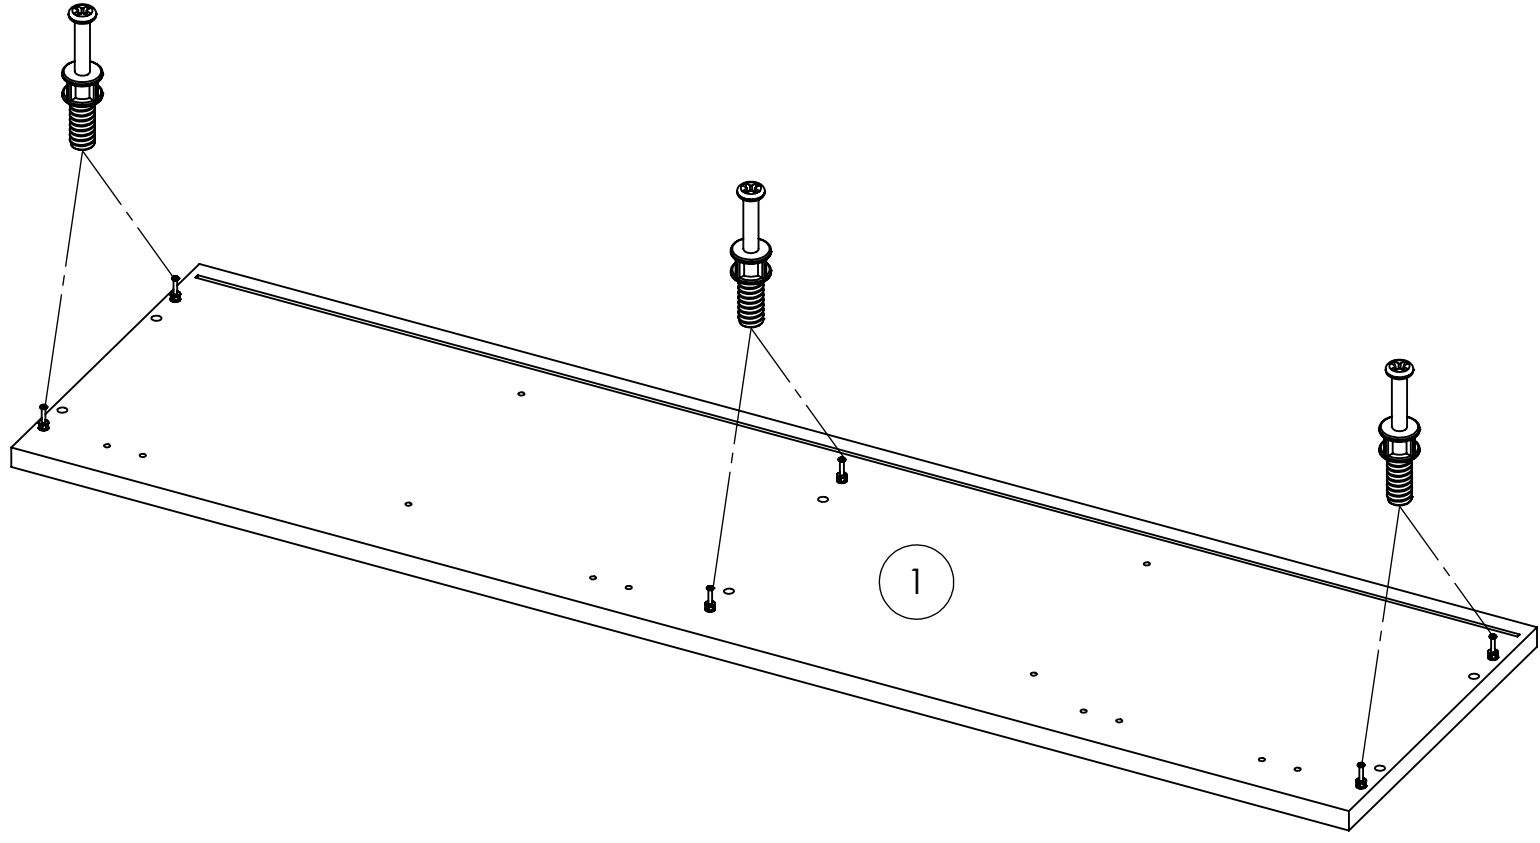

MEANDAR regal VISEČÍ

1.