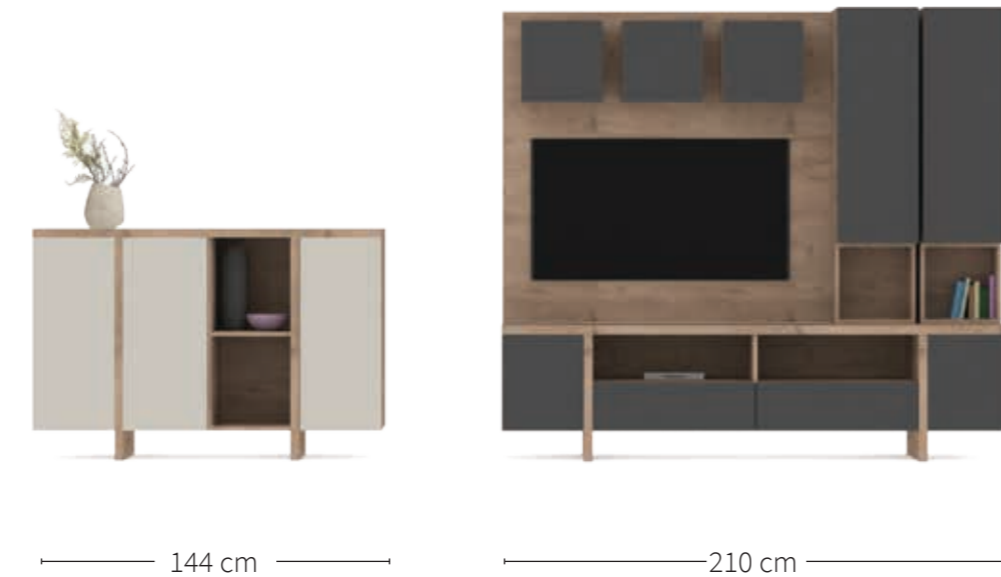

PRIJEDLOG SASTAVA 2