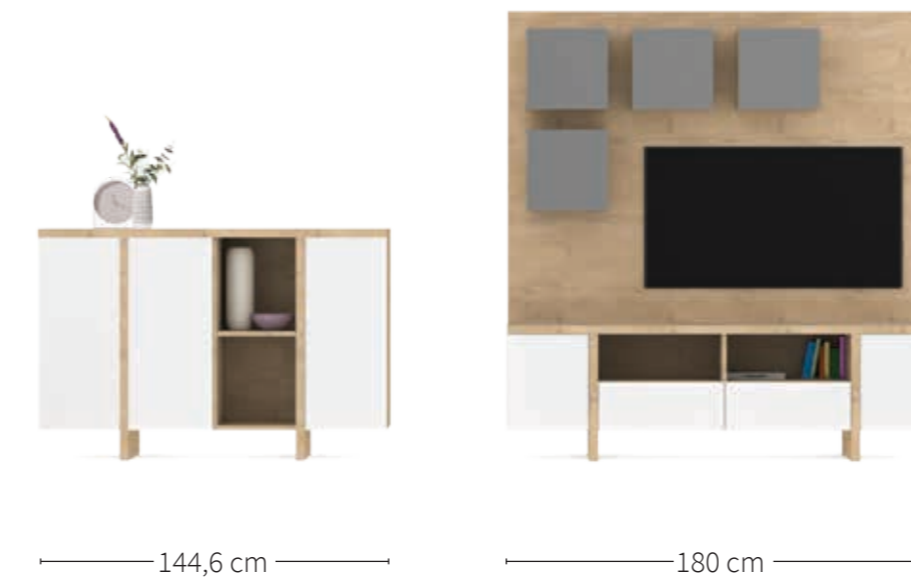

PRIJEDLOG SASTAVA 1