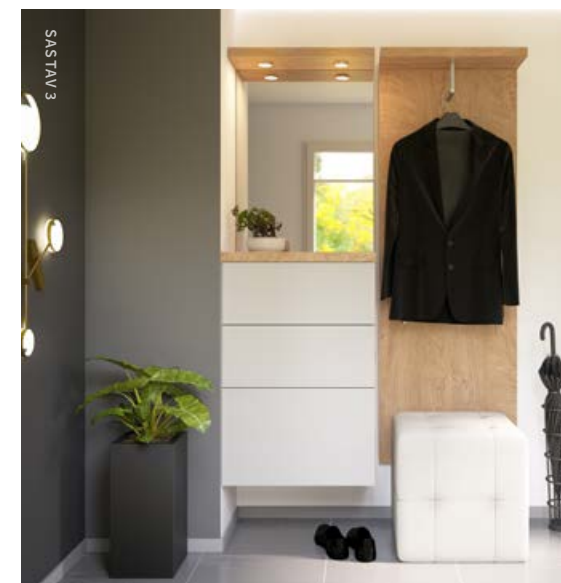

LIBERTA

program predsoblja

196 cm

150 cm

128 cm

ORMAR S OGLEDALOM
175 x 60 x 36,8 cm

ZIDNA VJEŠALICA
175 x 50 x 25 cm

OGLEDALO + RASVJETA
84 x 60 x 25 cm