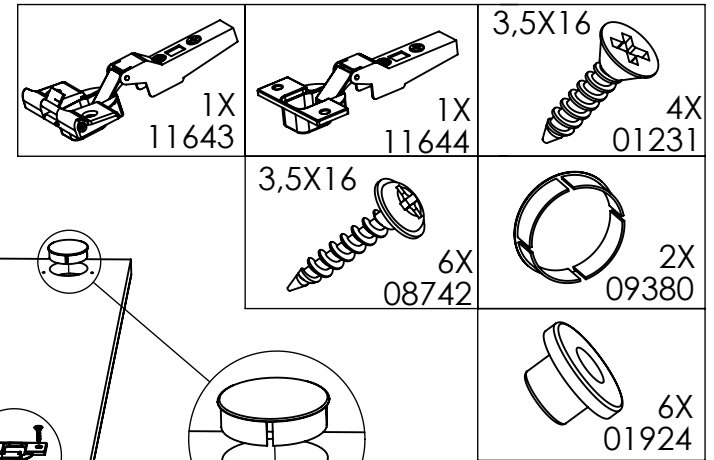

# KOMODA 3D/4D DAVOS - SREDIŠNJI DIO

6

L

6

D