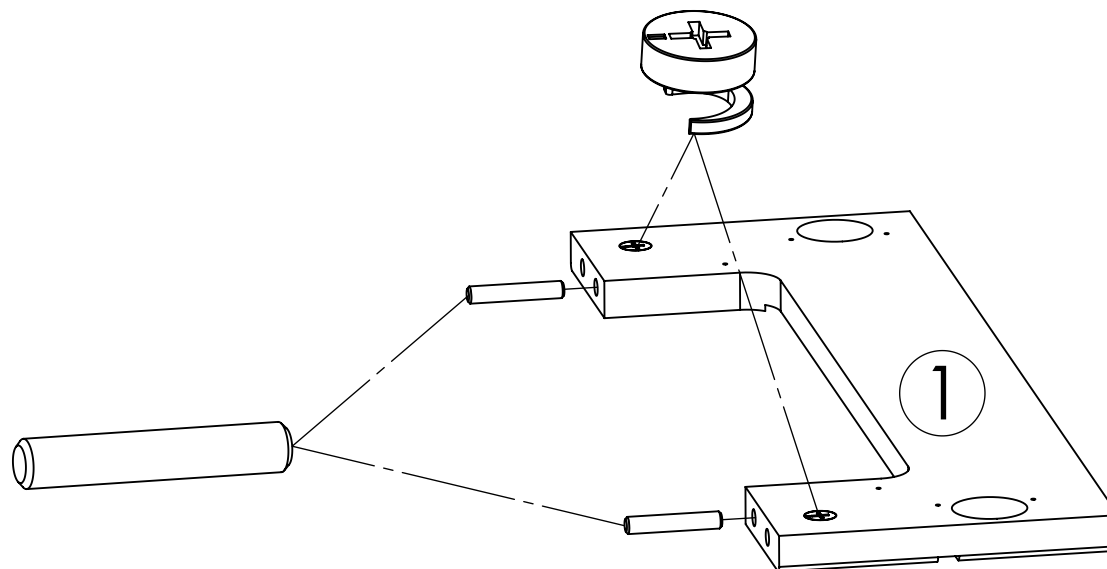

KOMODA 3D/4D DAVOS - SREDIŠNJI DIO

1