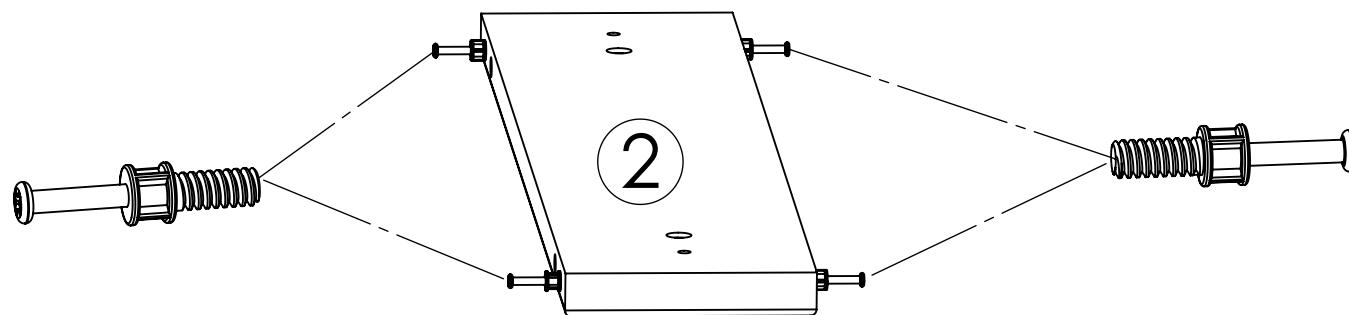

KOMODA 3D/4D DAVOS - SREDIŠNJI DIO

1

2