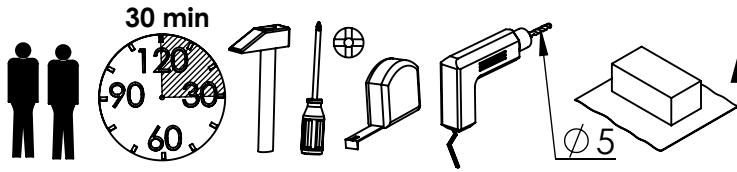

# KOMODA 3D/4D DAVOS - SREDIŠNJI DIO

	DIM	Kom	Pak
1.	496 X 160	1	1
2.	496 X 100	1	1
3.	496 X 634	1	1
4.	481 X 400	1	1
5.	480 X 396	1	1
6.	480 X 395	1	1

$\varnothing 8 \times 45$  4X 09301	7X24  4X 00323	$\varnothing 15 \times 14$  4X 00324	 4X 00182
 4X 01691	M4X25  1X 00125	3,5X16  4X 01231	 1X 09374
$\varnothing 35$  2X 09380	 2X 11037	 1X 11643	 1X 11644
 4X 03681	M4X22  1X 00259	 4X 01924	3,5X16  6X 08742