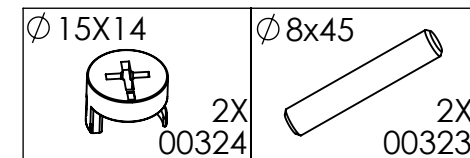

KOMODA 3D/4D DAVOS - SREDIŠNJI DIO

3