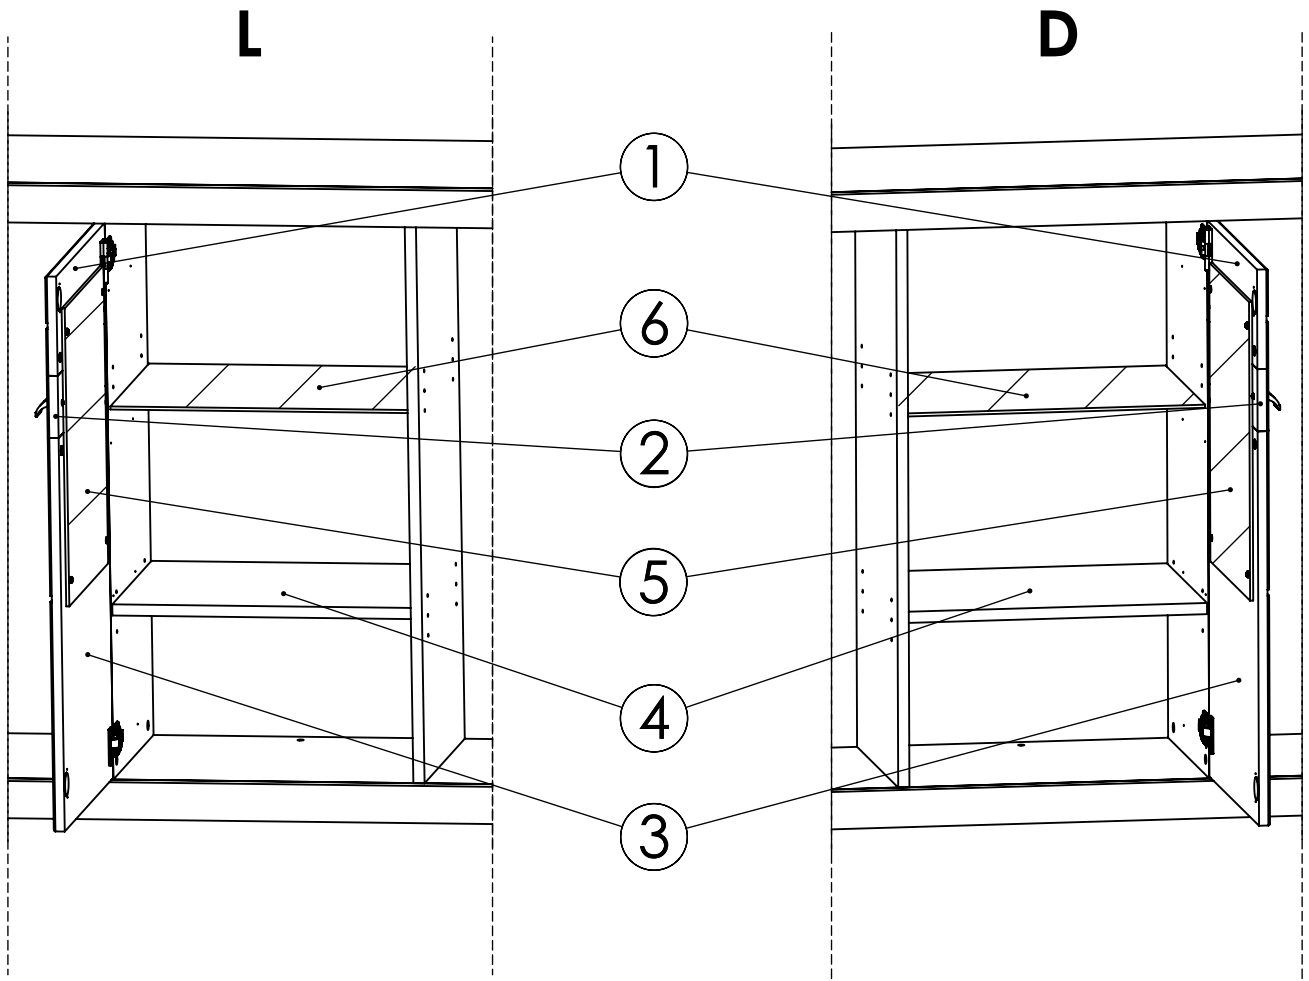

# KOMODA 3D/4D DAVOS - SREDIŠNJI DIO

	DIM	Kom	Pak
1.	496 X 160	1	1
2.	496 X 100	1	1
3.	496 X 634	1	1
4.	481 X 400	1	1
5.	480 X 396	1	1
6.	480 X 395	1	1

$\varnothing 8 \times 45$  4X 09301	7X24  4X 00323	$\varnothing 15 \times 14$  4X 00324	 4X 00182
 4X 01691	M4X25  1X 00125	3,5X16  4X 01231	 1X 09374
$\varnothing 35$  2X 09380	 2X 11037	 1X 11643	 1X 11644
 4X 03681	M4X22  1X 00259	 4X 01924	3,5X16  6X 08742